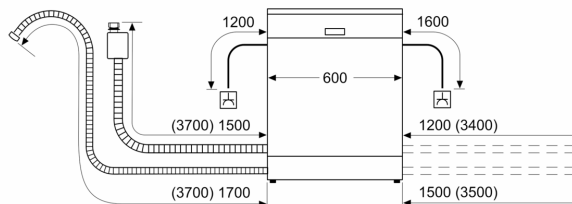

**Serie 8, Volledig integreerbare
vaatwasser, 60 cm
SMV8YCX03E**

Afmeting in mm

⏏ stopcontact
( ) Waarde met verlengingsset