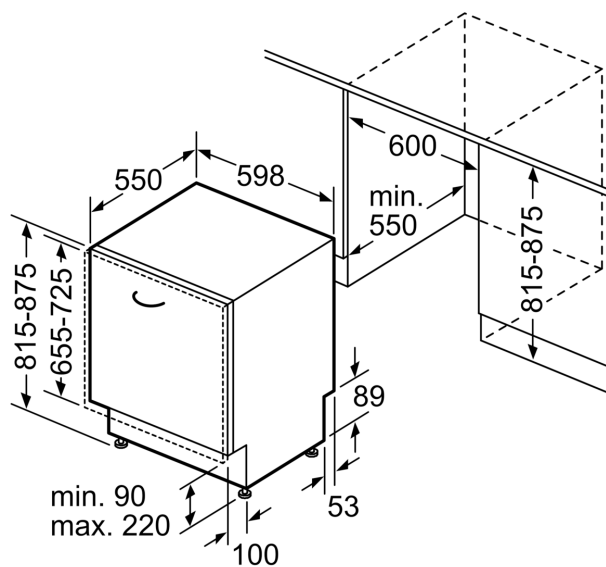

Afmeting in mm