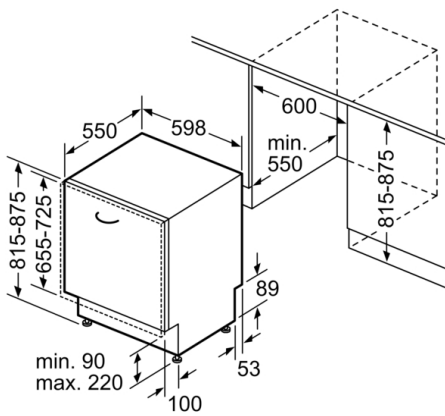

Akoestische geluidsemissies: 42 dB(A) re 1 pW

Akoestische geluidsemissieklasse: B

Uitvoering: Inbouw

Hoogte van afneembaar bovenblad: 0 mm

Afmetingen van het toestel: 815 x 598 x 550 mm

Inbouwafmetingen: 815-875 x 600 x 550 mm

Keurmerken: CE, VDE

Diepte met 90° geopende deur: 1150 mm

In hoogte verstelbare pootjes: Ja - alle vanaf voorzijde

Maximaal instelbare hoogte: 60 mm

Verstelbare sokkel: Horizontaal en verticaal

Nettogewicht: 45,7 kg

Lengte afvoerslang: 190 cm

EAN-code: 4242005143061

Type installatie: Volledig integreerbaar

4 242005 143061

Serie | 8, volledig integreerbare vaatwasser, 60 cm SMV88UX36E

PerfectDry vaatwasser met Zeoliet- droogstelsysteem: perfecte resultaten op zeer vuile vaat, glas en zelfs plastic.

* De garantievoorwaarden kunnen gevonden worden op onze website

**Serie | 8, volledig integreerbare vaatwasser,
60 cm
SMV88UX36E**

Afmeting in mm