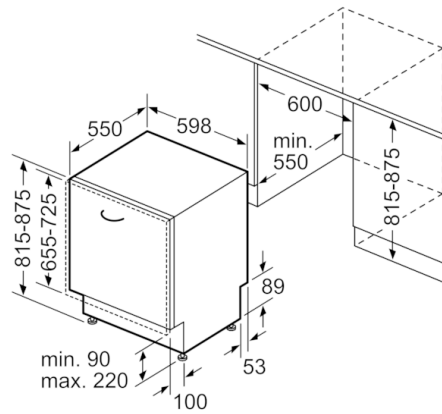

Technische gegevens

WATERVERBRUIK (l) :	7,5
UITVOERING :	Inbouw
HOOGTE VAN AFNEEMBAAR BOVENBLAD (mm) :	0
AFMETINGEN VAN HET TOESTEL (mm) :	815 x 598 x 550
INBOUWAFMETINGEN :	815-875 x 600 x 550
Diepte met 90° geopende deur (mm) :	1150
In hoogte verstelbare pootjes :	Yes - all from front
Maximaal instelbare hoogte (mm) :	60
Verstelbare sokkel :	Horizontaal en verticaal
Nettogewicht (kg) :	45,830
Brutogewicht (kg) :	48,0
Aansluitwaarde (W) :	2400
Minimale smeltveiligheid (A) :	10
Spanning (V) :	220-240
Frequentie (Hz) :	50; 60
Lengte elektriciteits snoer (cm) :	175
Type stekker :	Schuko-/Gardy. met aarding
Lengte toevoerslang (cm) :	165
Lengte afvoerslang (cm) :	190
EAN-code :	4242002957630
Aantal couverts :	13
Energie-efficiëntieklasse (2010/30/EG) :	A+++
Energieverbruik per jaar (kWh/annum) - NIEUW (2010/30/EG) :	211,00
Energieverbruik (kWh) :	0,73
Elektriciteitsverbruik in de sluimerstand (W) - NIEUW (2010/30/EG) :	0,50
Energieverbruik in de uitstand (W) - NIEUW (2010/30/EG) :	0,50
Waterverbruik per jaar (l/annum) - NIEUW (2010/30/EG) :	2100
Droogprestaties :	A
Referentieprogramma :	Eco
Totale programmaduur referentieprogramma (min) :	225
Geluidsniveau (dB (A) re 1pW) :	42
Type installatie :	Volledig integreerbaar

**Serie | 8, volledig integreerbare vaatwasser,
60 cm
SMV88TX36E**

() Werte mit Verlängerungssatz

Afmeting in mm