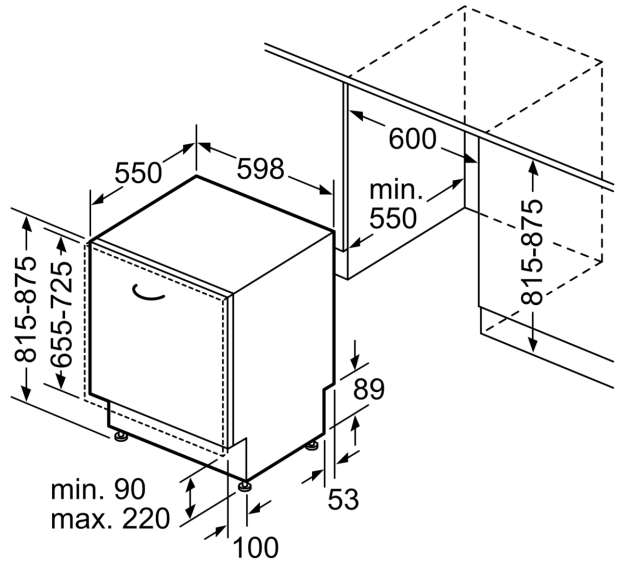

Energieklasse: C
 Energieverbruik voor 100 cycli ecoprogramma's: 75 kWh
 Maximale aantal plaatsinstellingen: 14
 Het waterverbruik van de ecoprogramma's in liters per cyclus: ... 9.5 l
 Programmaduur: 3:55 h
 Geluidsniveau: 44 dB(A) re 1 pW
 Geluidsniveaукlasse: B
 Type constructie: Inbouw
 Hoogte van afneembaar bovenblad: 0 mm
 Afmetingen van het toestel: 815 x 598 x 550 mm
 Inbouwafmetingen: 815-875 x 600 x 550 mm
 Diepte met 90° geopende deur: 1150 mm
 In hoogte verstelbare pootjes: Ja - alle vanaf voorzijde
 Maximaal instelbare hoogte: 60 mm
 Verstelbare sokkel: Horizontaal en verticaal
 Nettogewicht: 46.7 kg
 Brutoweight: 48.5 kg
 Aansluitvermogen: 2400 W
 Minimale smeltveiligheid: 10 A
 Spanning: 220-240 V
 Frequentie: 50; 60 Hz
 Reparatie-index: 9.0
 Lengte elektriciteitsnoer: 175.0 cm
 Type stekker: Schuko/Gardy-stekker met aarding
 Lengte toevoerslang: 165 cm
 Lengte afvoerslang: 190 cm
 EAN-code: 4242005183982
 Type installatie: Volledig integreerbaar

Afmetingen

- Afmetingen (H x B x D): 81.5 x 59.8 x 55 cm

* De garantievoorwaarden kunnen gevonden worden op onze website

¹ Schaal van energie efficiëntieklasse van A tot G

² Energieverbruik in kWu per 100 cycli (in Eco 50 °C programma)

³ Waterverbruik in liter per cyclus (in programma Eco 50 °C)

**Serie 6, Volledig integreerbare
vaatwasser, 60 cm
SMV6ZCX00E**

Afmeting in mm

⏏ stopcontact
() Waarde met verlengingsset

Afmeting in mm