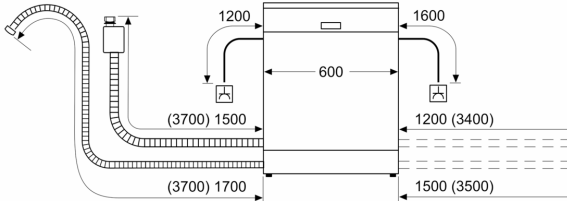

Energieklasse:	C
Energieverbruik voor 100 cycli ecoprogramma's:	74 kWh
Maximale aantal plaatsinstellingen:	13
Het waterverbruik van de ecoprogramma's in liters per cyclus: ...	9.5 l
Programmaduur:	3:55 h
Geluidsniveau:	42 dB(A) re 1 pW
Geluidsniveauroep:	B
Type constructie:	Inbouw
Hoogte van afneembaar bovenblad:	0 mm
Afmetingen van het toestel:	815 x 598 x 550 mm
Inbouwafmetingen:	815-875 x 600 x 550 mm
Diepte met 90° geopende deur:	1150 mm
In hoogte verstelbare pootjes:	Ja - alle vanaf voorzijde
Maximaal instelbare hoogte:	60 mm
Verstelbare sokkel:	Horizontaal en verticaal
Nettogewicht:	46.1 kg
Brutogewicht:	48.0 kg
Aansluitvermogen:	2400 W
Minimale smeltveiligheid:	10 A
Spanning:	220-240 V
Frequentie:	50; 60 Hz
Reparatie-index:	9.0
Lengte elektriciteits snoer:	175.0 cm
Type stekker:	Schuko/Gardy-stekker met aarding
Lengte toevoerslang:	165 cm
Lengte afvoerslang:	190 cm
EAN-code:	4242005292981
Type installatie:	Volledig integreerbaar

Afmetingen

- Afmetingen (H x B x D): 81.5 x 59.8 x 55 cm

BOSCH - Header 8

¹ Schaal van energie efficiëntieklasse van A tot G

² Energieverbruik in kWu per 100 cycli (in Eco 50 °C programma)

³ Waterverbruik in liter per cyclus (in programma Eco 50 °C)

⁴ Duur van het programma Eco 50 °C

* De garantievoorwaarden kunnen gevonden worden op onze website

**Serie 6, Volledig integreerbare
vaatwasser, 60 cm
SMV6ZB801E**

Afmeting in mm

⏏ stopcontact
() Waarde met verlengingsset