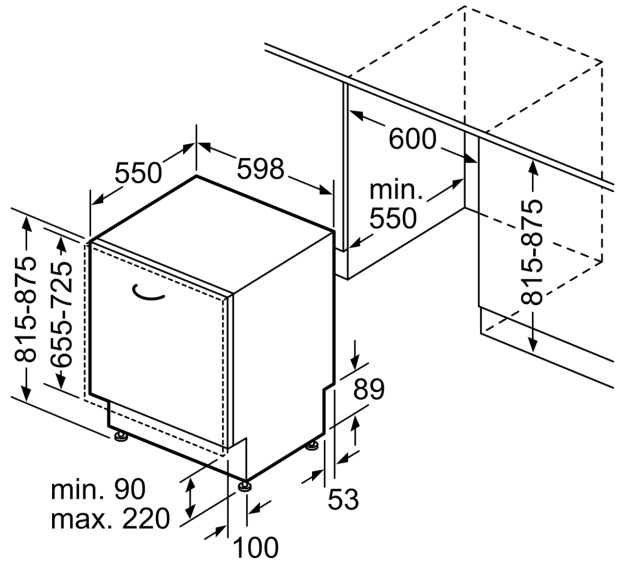

Afmetingen

- Afmetingen (H x B x D): 81.5 x 59.8 x 55 cm

BOSCH - Header 8

¹ Schaal van energie efficiëntieklasse van A tot G

² Energieverbruik in kWu per 100 cycli (in Eco 50 °C programma)

³ Waterverbruik in liter per cyclus (in programma Eco 50 °C)

⁴ Duur van het programma Eco 50 °C

* De garantievoorwaarden kunnen gevonden worden op onze website

**Serie 6, Volledig integreerbare
vaatwasser, 60 cm
SMV6ZB801E**

Afmeting in mm

⏏ stopcontact
() Waarde met verlengingsset

Afmeting in mm