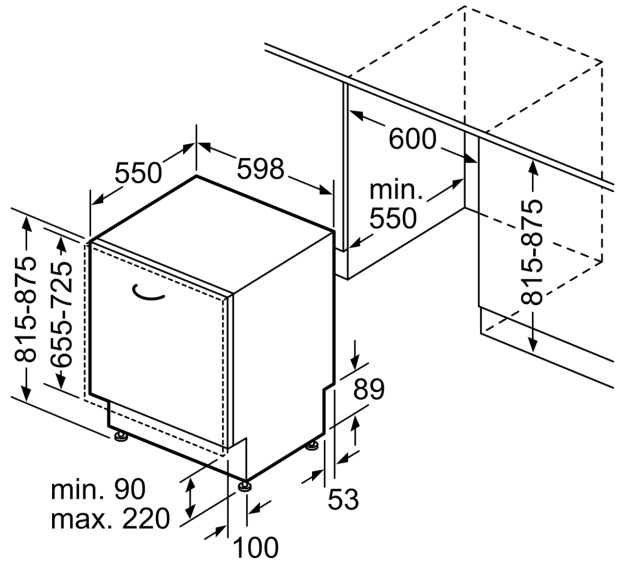

#### Afmetingen

- Afmetingen (H x B x D): 81.5 x 59.8 x 55 cm

\* De garantievoorwaarden kunnen gevonden worden op onze website

<sup>1</sup> Schaal van energie efficiëntieklasse van A tot G

<sup>2</sup> Energieverbruik in kWu per 100 cycli (in Eco 50 °C programma)

**Serie 6, Volledig integreerbare  
vaatwasser, 60 cm  
SMV6ZAX00E**

Afmeting in mm

⏏ stopcontact  
( ) Waarde met verlengingsset

Afmeting in mm