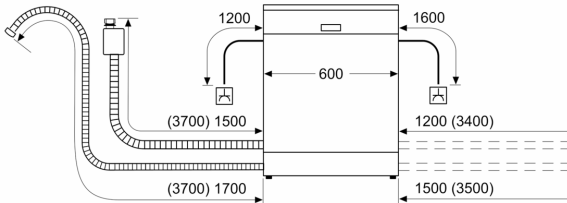

#### Afmetingen

- Afmetingen (H x B x D): 81.5 x 59.8 x 55 cm

\* De garantievoorwaarden kunnen gevonden worden op onze website

<sup>1</sup> Schaal van energie efficiëntieklasse van A tot G

<sup>2</sup> Energieverbruik in kWu per 100 cycli (in Eco 50 °C programma)

**Serie 6, Volledig integreerbare  
vaatwasser, 60 cm  
SMV6ZAX00E**

Afmeting in mm

⏏ stopcontact  
( ) Waarde met verlengingsset

Afmeting in mm