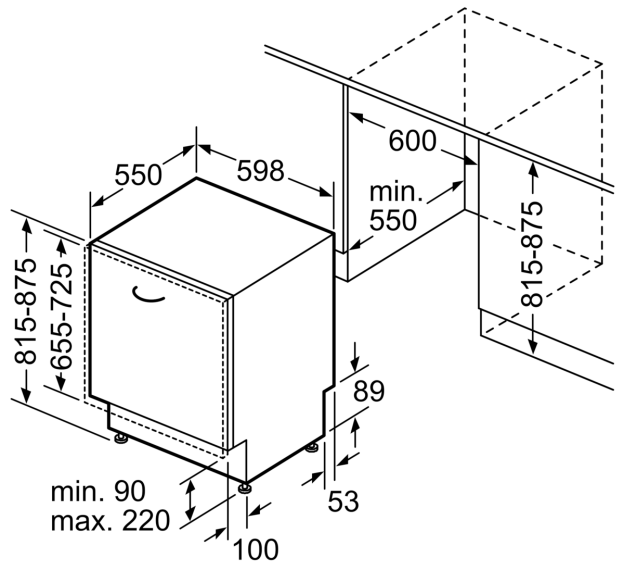

Afmeting in mm