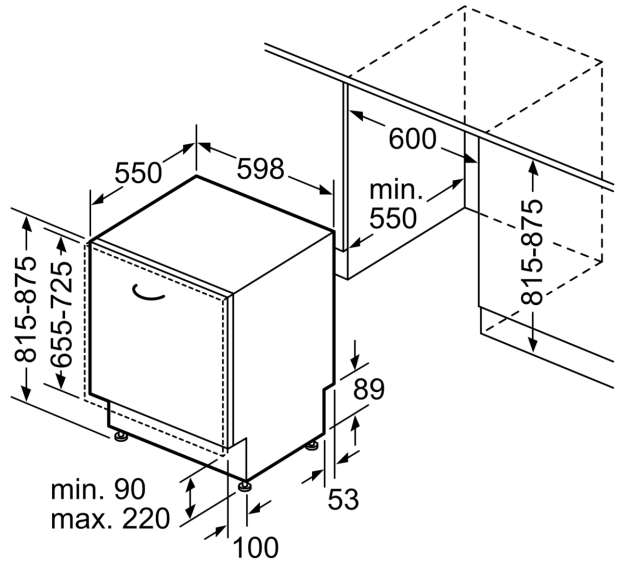

Energieklasse: D
 Energieverbruik voor 100 cycli ecoprogramma's: 84 kWh
 Maximale aantal plaatsinstellingen: 13
 Het waterverbruik van de ecoprogramma's in liters per cyclus: ... 9.5 l
 Programmaduur: 4:35 h
 Geluidsniveau: 42 dB(A) re 1 pW
 Geluidsniveauroep: B
 Type constructie: Inbouw
 Hoogte van afneembaar bovenblad: 0 mm
 Afmetingen van het toestel: 815 x 598 x 550 mm
 Inbouwafmetingen: 815-875 x 600 x 550 mm
 Diepte met 90° geopende deur: 1150 mm
 In hoogte verstelbare pootjes: Ja - alle vanaf voorzijde
 Maximaal instelbare hoogte: 60 mm
 Verstelbare sokkel: Horizontaal en verticaal
 Nettogewicht: 42.6 kg
 Brutowicht: 44.5 kg
 Aansluitvermogen: 2400 W
 Minimale smeltveiligheid: 10 A
 Spanning: 220-240 V
 Frequentie: 50; 60 Hz
 Lengte elektriciteitsnoer: 175.0 cm
 Type stekker: Schuko/Gardy-stekker met aarding
 Lengte toevoerslang: 165 cm
 Lengte afvoerslang: 190 cm
 EAN-code: 4242005196944
 Type installatie: Volledig integreerbaar

Serie 6, Volledig integreerbare vaatwasser, 60 cm SMV6EB800E

Betere droogresultaten dankzij een zone met intensieve reiniging voor moeilijk te reinigen vaat.

- Afmetingen (H x B x D): 81.5 x 59.8 x 55 cm

Afmetingen

**Serie 6, Volledig integreerbare
vaatwasser, 60 cm
SMV6EB800E**

Afmeting in mm

⏏ stopcontact
() Waarde met verlengingsset

Afmeting in mm