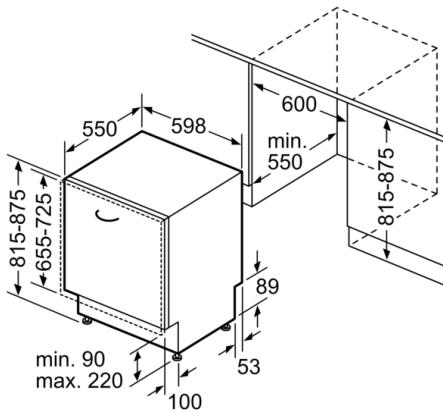

Keurmerken: CE, VDE

Diepte met 90° geopende deur: 1150 mm

In hoogte verstelbare pootjes: Ja - alle vanaf voorzijde

Maximaal instelbare hoogte: 60 mm

Verstelbare sokkel: Horizontaal en verticaal

Nettogewicht: 48,2 kg

**Serie | 6, volledig integreerbare vaatwasser,
60 cm
SMV68TX00E**

Afmeting in mm