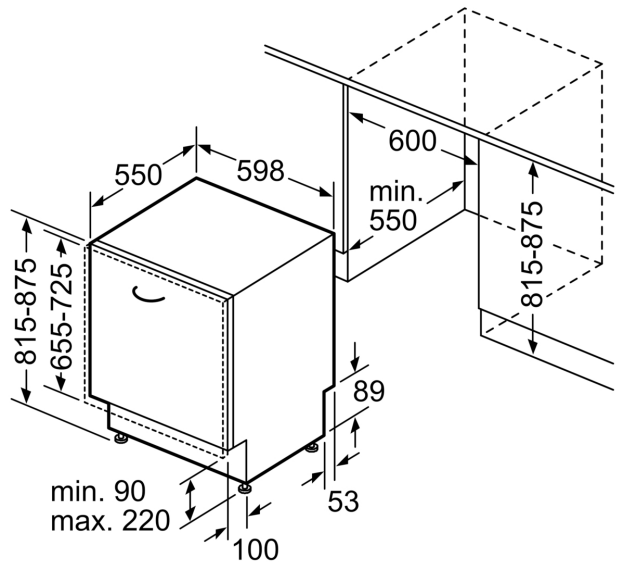

Energieklasse:E
 Energieverbruik voor 100 cycli ecoprogramma's: 92 kWh
 Max. aantal bestekken: 12
 Waterverbruik Ecoprogramma:9.5 l
 Programmaduur: 4:10 h
 Geluidsniveau: 46 dB(A) re 1pW
 Geluidsniveauroep: C
 Inbouw/vrijstaand: Inbouw
 Hoogte van afneembaar bovenblad: 0 mm
 Afmetingen van het toestel (hxbxd): 815 x 598 x 550 mm
 Inbouwafmetingen: 815-875 x 600 x 550 mm
 Diepte met 90° geopende deur: 1150 mm
 In hoogte verstelbare pootjes:Ja - alle vanaf voorzijde
 Maximaal instelbare hoogte: 60 mm
 Verstelbare sokkel: Horizontaal en verticaal
 Nettogewicht: 34.3 kg
 Brutowicht: 36.5 kg
 Aansluitvermogen:2400 W
 Minimale smeltveiligheid: 10 A
 Spanning: 220-240 V
 Frequentie:50; 60 Hz
 Reparatie-index:8.8
 Lengte elektriciteitsnoer: 175.0 cm
 Type stekker: Schuko/Gardy-stekker met aarding
 Lengte toevoerslang: 165 cm
 Lengte afvoerslang: 190 cm
 EAN-code:4242005199358
 Type installatie: Volledig integreerbaar

Afmetingen

- Afmetingen (H x B x D): 81.5 x 59.8 x 55 cm

* De garantievoorwaarden kunnen gevonden worden op onze website

¹ Schaal van energie efficiëntieklasse van A tot G

² Energieverbruik in kWu per 100 cycli (in Eco 50 °C programma)

³ Waterverbruik in liter per cyclus (in programma Eco 50 °C)

**Serie 4, Volledig integreerbare
vaatwasser, 60 cm
SMV4ITX11E**

Afmeting in mm

⏏ stopcontact
() Waarde met verlengingsset

Afmeting in mm