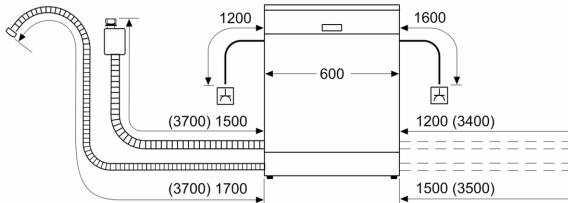

**Serie 4, Volledig integreerbare
vaatwasser, 60 cm
SMV4HU800E**

Afmeting in mm

⏏ stopcontact
( ) Waarde met verlengingsset