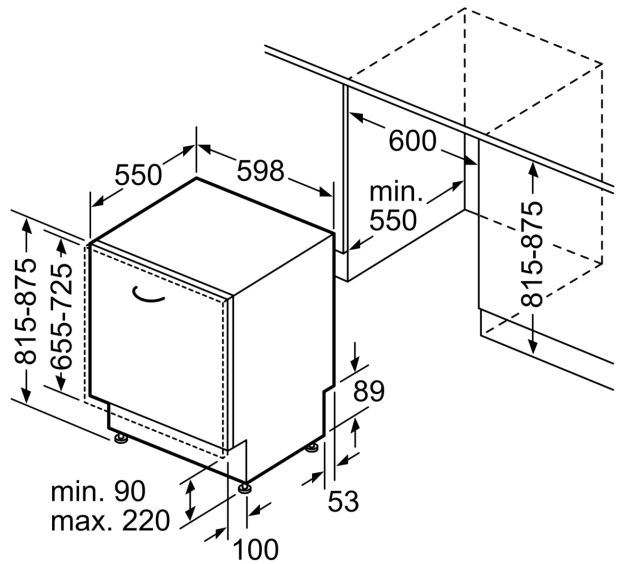

Technische gegevens

Energieklasse: D
Energieverbruik voor 100 cycli ecoprogramma's: 82 kWh
Maximale aantal plaatsinstellingen: 12
Het waterverbruik van de ecoprogramma's in liters per cyclus: ...	9.5 l
Programmaduur: 5:20 h
Geluidsniveau: 46 dB(A) re 1 pW
Geluidsniveaукlasse: C
Inbouw/vrijstaand: Inbouw
Hoogte van afneembaar bovenblad: 0 mm
Afmetingen van het toestel: 815 x 598 x 550 mm
Inbouwafmetingen: 815-875 x 600 x 550 mm
Diepte met 90° geopende deur: 1150 mm
In hoogte verstelbare pootjes: Ja - alle vanaf voorzijde
Maximaal instelbare hoogte: 60 mm
Verstelbare sokkel: Horizontaal en verticaal
Nettogewicht: 34.6 kg
Brutogewicht: 36.7 kg
Aansluitvermogen: 2400 W
Minimale smeltveiligheid: 10 A
Spanning: 220-240 V
Frequentie: 50; 60 Hz
Lengte elektriciteits snoer: 175.0 cm
Type stekker: Schuko/Gardy-stekker met aarding
Lengte toevoerslang: 165 cm
Lengte afvoerslang: 190 cm
EAN-code: 4242005178919
Type installatie: Volledig integreerbaar

Afmetingen

- Afmetingen (H x B x D): 81.5 x 59.8 x 55 cm

* De garantievoorwaarden kunnen gevonden worden op onze website

¹ Schaal van energie efficiëntieklasse van A tot G

² Energieverbruik in kWu per 100 cycli (in Eco 50 °C programma)

³ Waterverbruik in liter per cyclus (in programma Eco 50 °C)

**Serie 4, Volledig integreerbare vaatwasser, 60 cm
SMV4HTX33E**

Afmeting in mm

⏏ stopcontact
() Waarde met verlengingsset

Afmeting in mm