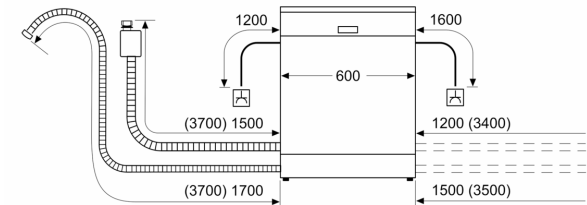

Technische gegevens

Energieklasse: D
Energieverbruik voor 100 cycli ecoprogramma's: 82 kWh
Maximale aantal plaatsinstellingen: 12
Het waterverbruik van de ecoprogramma's in liters per cyclus: ...	9.5 l
Programmaduur: 5:20 h
Geluidsniveau: 46 dB(A) re 1 pW
Geluidsniveaукlasse: C
Inbouw/vrijstaand: Inbouw
Hoogte van afneembaar bovenblad: 0 mm
Afmetingen van het toestel: 815 x 598 x 550 mm
Inbouwafmetingen: 815-875 x 600 x 550 mm
Diepte met 90° geopende deur: 1150 mm
In hoogte verstelbare pootjes: Ja - alle vanaf voorzijde
Maximaal instelbare hoogte: 60 mm
Verstelbare sokkel: Horizontaal en verticaal
Nettogewicht: 34.6 kg
Brutogewicht: 36.7 kg
Aansluitvermogen: 2400 W
Minimale smeltveiligheid: 10 A
Spanning: 220-240 V
Frequentie: 50; 60 Hz
Lengte elektriciteits snoer: 175.0 cm
Type stekker: Schuko/Gardy-stekker met aarding
Lengte toevoerslang: 165 cm
Lengte afvoerslang: 190 cm
EAN-code: 4242005178919
Type installatie: Volledig integreerbaar

Afmetingen

- Afmetingen (H x B x D): 81.5 x 59.8 x 55 cm

* De garantievoorwaarden kunnen gevonden worden op onze website

¹ Schaal van energie efficiëntieklasse van A tot G

² Energieverbruik in kWu per 100 cycli (in Eco 50 °C programma)

³ Waterverbruik in liter per cyclus (in programma Eco 50 °C)

**Serie 4, Volledig integreerbare vaatwasser, 60 cm
SMV4HTX33E**

Afmeting in mm

⏏ stopcontact
() Waarde met verlengingsset

Afmeting in mm