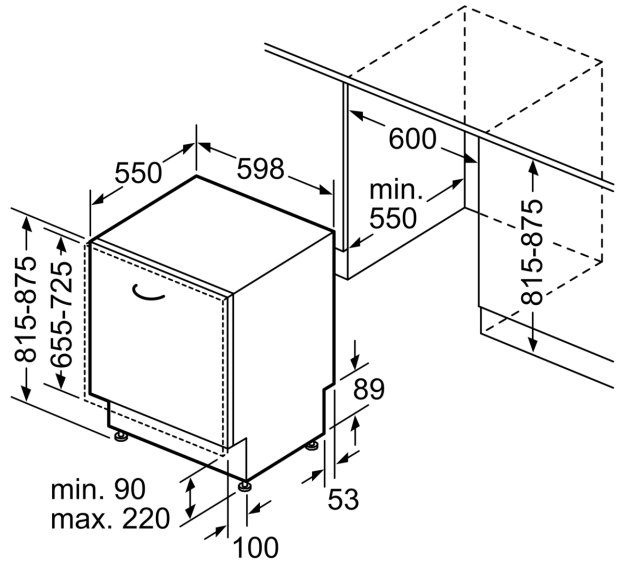

Energieklasse: D
 Energieverbruik voor 100 cycli ecoprogramma's: 84 kWh
 Maximale aantal plaatsinstellingen: 13
 Het waterverbruik van de ecoprogramma's in liters per cyclus: ... 9.5 l
 Programmaduur: 4:55 h
 Geluidsniveau: 44 dB(A) re 1 pW
 Geluidsniveauroklasse: B
 Type constructie: Inbouw
 Hoogte van afneembaar bovenblad: 0 mm
 Afmetingen van het toestel: 815 x 598 x 550 mm
 Inbouwafmetingen: 815-875 x 600 x 550 mm
 Diepte met 90° geopende deur: 1150 mm
 In hoogte verstelbare pootjes: Ja - alle vanaf voorzijde
 Maximaal instelbare hoogte: 60 mm
 Verstelbare sokkel: Horizontaal en verticaal
 Nettogewicht: 36.6 kg
 Brutoweight: 38.5 kg
 Aansluitvermogen: 2400 W
 Minimale smeltveiligheid: 10 A
 Spanning: 220-240 V
 Frequentie: 50; 60 Hz
 Lengte elektriciteitsnoer: 175.0 cm
 Type stekker: Schuko/Gardy-stekker met aarding
 Lengte toevoerslang: 165 cm
 Lengte afvoerslang: 190 cm
 EAN-code: 4242005173815
 Type installatie: Volledig integreerbaar

Afmetingen

- Afmetingen (H x B x D): 81.5 x 59.8 x 55 cm

* De garantievoorwaarden kunnen gevonden worden op onze website

¹ Schaal van energie efficiëntieklasse van A tot G

² Energieverbruik in kWu per 100 cycli (in Eco 50 °C programma)

³ Waterverbruik in liter per cyclus (in programma Eco 50 °C)

**Serie 4, Volledig integreerbare
vaatwasser, 60 cm
SMV4HDX52E**

Afmeting in mm

⏏ stopcontact
() Waarde met verlengingsset

Afmeting in mm