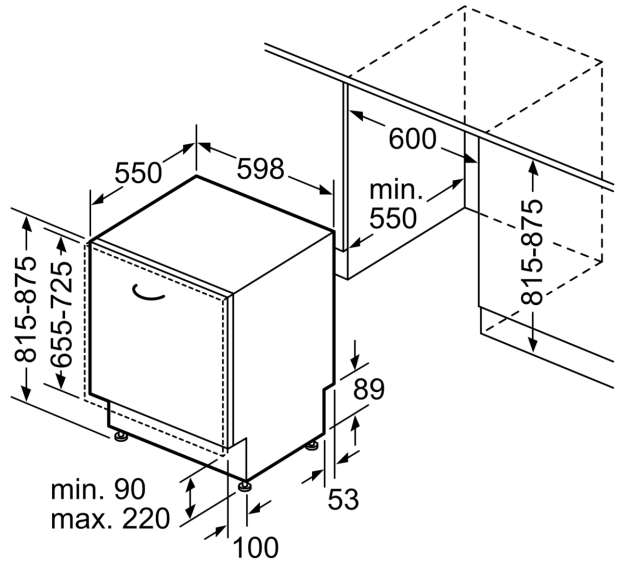

Energieklasse: .....	D
Energieverbruik voor 100 cycli ecoprogramma's: .....	85 kWh
Maximale aantal plaatsinstellingen: .....	14
Het waterverbruik van de ecoprogramma's in liters per cyclus: ...	9.5 l
Programmaduur: .....	4:55 h
Geluidsniveau: .....	44 dB(A) re 1 pW
Geluidsniveaulasse: .....	B
Type constructie: .....	Inbouw
Hoogte van afneembaar bovenblad: .....	0 mm
Afmetingen van het toestel: .....	815 x 598 x 550 mm
Inbouwafmetingen: .....	815-875 x 600 x 550 mm
Diepte met 90° geopende deur: .....	1150 mm
In hoogte verstelbare pootjes: .....	Ja - alle vanaf voorzijde
Maximaal instelbare hoogte: .....	60 mm
Verstelbare sokkel: .....	Horizontaal en verticaal
Nettogewicht: .....	35.6 kg
Brutogewicht: .....	37.5 kg
Aansluitvermogen: .....	2400 W
Minimale smeltveiligheid: .....	10 A
Spanning: .....	220-240 V
Frequentie: .....	50; 60 Hz
Reparatie-index: .....	9.1
Lengte elektriciteits snoer: .....	175.0 cm
Type stekker: .....	Schuko/Gardy-stekker met aarding
Lengte toevoerslang: .....	165 cm
Lengte afvoerslang: .....	190 cm
EAN-code: .....	4242005173808
Type installatie: .....	Volledig integreerbaar

### Afmetingen

- Afmetingen (H x B x D): 81.5 x 59.8 x 55 cm

\* De garantievoorwaarden kunnen gevonden worden op onze website

<sup>1</sup> Schaal van energie efficiëntieklasse van A tot G

<sup>2</sup> Energieverbruik in kWu per 100 cycli (in Eco 50 °C programma)

<sup>3</sup> Waterverbruik in liter per cyclus (in programma Eco 50 °C)

**Serie 4, Volledig integreerbare  
vaatwasser, 60 cm  
SMV4HCX48E**

Afmeting in mm

⏏ stopcontact  
( ) Waarde met verlengingsset

Afmeting in mm