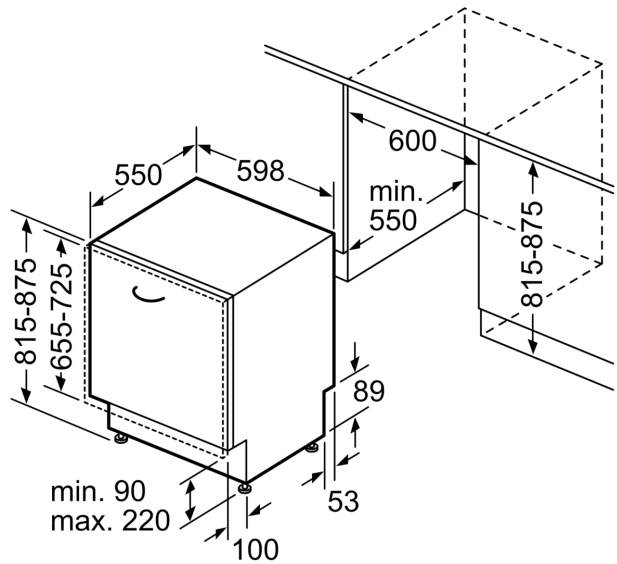

Energieklasse: D
 Energieverbruik voor 100 cycli ecoprogramma's: 84 kWh
 Max. aantal bestekken: 13
 Waterverbruik Ecoprogramma: 9.0 l
 Programmaduur: 4:30 h
 Geluidsniveau: 42 dB(A) re 1pW
 Geluidsniveaукlasse: B
 Inbouw/vrijstaand: Inbouw
 Hoogte van afneembaar bovenblad: 0 mm
 Afmetingen van het toestel (hxbxd): 815 x 598 x 550 mm
 Inbouwafmetingen: 815-875 x 600 x 550 mm
 Diepte met 90° geopende deur: 1150 mm
 In hoogte verstelbare pootjes: Ja - alle vanaf voorzijde
 Maximaal instelbare hoogte: 60 mm
 Verstelbare sokkel: Horizontaal en verticaal
 Nettogewicht: 33.9 kg
 Brutogewicht: 36.0 kg
 Aansluitvermogen: 2400 W
 Minimale smeltveiligheid: 10 A
 Spanning: 220-240 V
 Frequentie: 50; 60 Hz
 Reparatie-index: 9.4
 Lengte elektriciteits snoer: 175.0 cm
 Type stekker: Schuko/Gardy-stekker met aarding
 Lengte toevoerslang: 165 cm
 Lengte afvoerslang: 190 cm
 EAN-code: 4242005434954
 Type installatie: Volledig integreerbaar

Display en bediening

- Bediening bovenaan
- Bedieningspaneel met tekstbedrukking (Engelstalig)
- InfoLight rood
- Resttijaanduiding in minuten

Afmetingen

- Afmetingen (H x B x D): 81.5 x 59.8 x 55 cm

¹ Schaal van energie efficiëntieklasse van A tot G

**Serie 4, Volledig integreerbare
vaatwasser, 60 cm
SMV4HBX23E**

Afmeting in mm

⏏ stopcontact
() Waarde met verlengingsset

Afmeting in mm