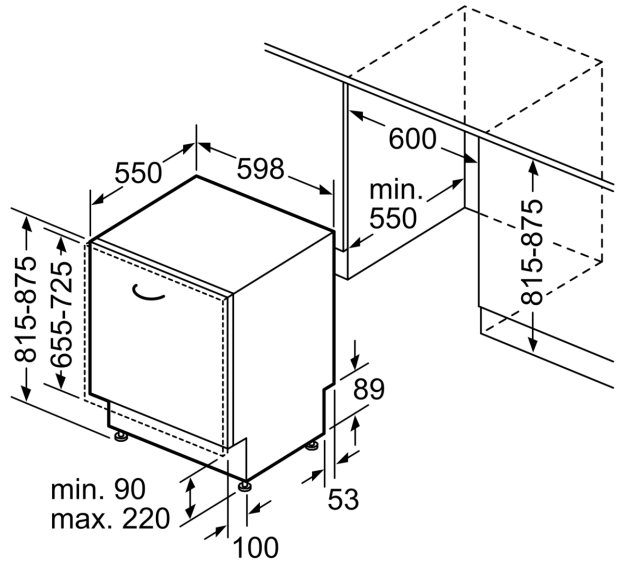

Energieklasse: D
 Energieverbruik voor 100 cycli ecoprogramma's: 84 kWh
 Maximale aantal plaatsinstellingen: 13
 Het waterverbruik van de ecoprogramma's in liters per cyclus: ... 9.5 l
 Programmaduur: 4:55 h
 Geluidsniveau: 44 dB(A) re 1 pW
 Geluidsniveaукlasse: B
 Type constructie: Inbouw
 Hoogte van afneembaar bovenblad: 0 mm
 Afmetingen van het toestel: 815 x 598 x 550 mm
 Inbouwafmetingen: 815-875 x 600 x 550 mm
 Diepte met 90° geopende deur: 1150 mm
 In hoogte verstelbare pootjes: Ja - alle vanaf voorzijde
 Maximaal instelbare hoogte: 60 mm
 Verstelbare sokkel: Horizontaal en verticaal
 Nettogewicht: 34.6 kg
 Brutogewicht: 36.5 kg
 Aansluitvermogen: 2400 W
 Minimale smeltveiligheid: 10 A
 Spanning: 220-240 V
 Frequentie: 50; 60 Hz
 Reparatie-index: 9.1
 Lengte elektriciteits snoer: 175.0 cm
 Type stekker: Schuko/Gardy-stekker met aarding
 Lengte toevoerslang: 165 cm
 Lengte afvoerslang: 190 cm
 EAN-code: 4242005189779
 Type installatie: Volledig integreerbaar

Afmetingen

- Afmetingen (H x B x D): 81.5 x 59.8 x 55 cm

* De garantievoorwaarden kunnen gevonden worden op onze website

¹ Schaal van energie efficiëntieklasse van A tot G

² Energieverbruik in kWu per 100 cycli (in Eco 50 °C programma)

**Serie 4, Volledig integreerbare
vaatwasser, 60 cm
SMV4HAX48E**

Afmeting in mm

⏏ stopcontact
() Waarde met verlengingsset

Afmeting in mm