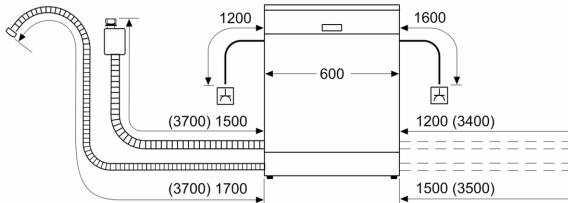

#### Afmetingen

- Afmetingen (H x B x D): 81.5 x 59.8 x 55 cm

<sup>1</sup> Schaal van energie efficiëntieklasse van A tot G

<sup>2</sup> Energieverbruik in kWu per 100 cycli (in Eco 50 °C programma)

<sup>3</sup> Waterverbruik in liter per cyclus (in programma Eco 50 °C)

<sup>4</sup> Duur van het programma Eco 50 °C

\* De garantievoorwaarden kunnen gevonden worden op onze website

**Serie 4, Volledig integreerbare  
vaatwasser, 60 cm  
SMV4EAX24E**

Afmeting in mm

⌘ stopcontact  
( ) Waarde met verlengingsset