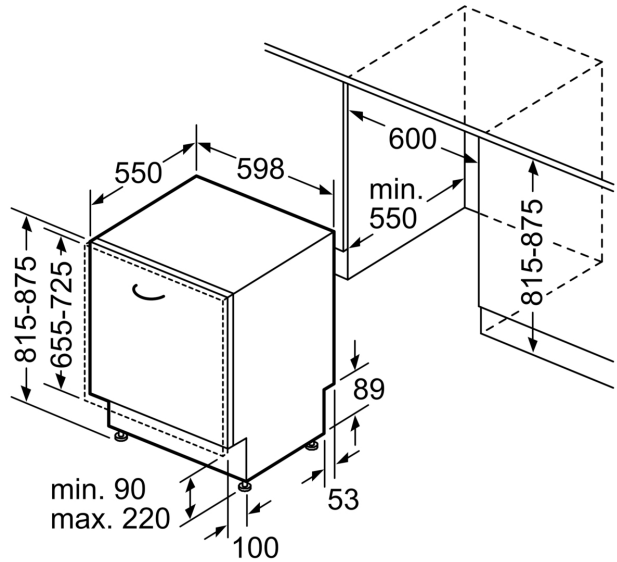

#### Afmetingen

- Afmetingen (H x B x D): 81.5 x 59.8 x 55 cm

<sup>1</sup> Schaal van energie efficiëntieklasse van A tot G

<sup>2</sup> Energieverbruik in kWu per 100 cycli (in Eco 50 °C programma)

<sup>3</sup> Waterverbruik in liter per cyclus (in programma Eco 50 °C)

<sup>4</sup> Duur van het programma Eco 50 °C

\* De garantievoorwaarden kunnen gevonden worden op onze website

**Serie 4, Volledig integreerbare  
vaatwasser, 60 cm  
SMV4EAX24E**

Afmeting in mm

⌘ stopcontact  
( ) Waarde met verlengingsset

Afmeting in mm