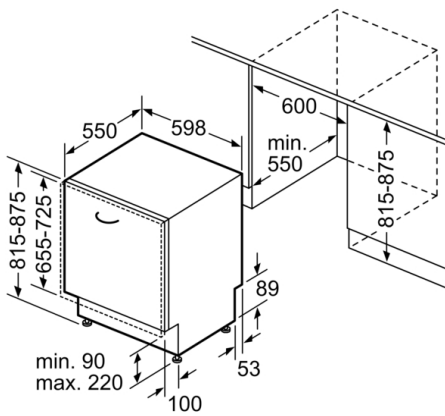

**Serie | 4, volledig integreerbare vaatwasser,  
60 cm  
SMV46NX03E**

Afmeting in mm