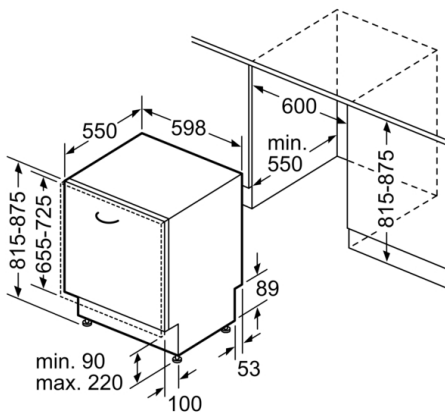

### Technische gegevens

Waterverbruik : 9,5 l  
Uitvoering : Inbouw  
Hoogte van afneembaar bovenblad : 0 mm  
Afmetingen van het toestel : 815 x 598 x 550 mm  
Inbouwafmetingen : 815-875 x 600 x 550 mm  
Diepte met 90° geopende deur : 1150 mm  
In hoogte verstelbare pootjes : Ja - alle vanaf voorzijde  
Maximaal instelbare hoogte : 60 mm  
Verstelbare sokkel : Horizontaal en verticaal  
Nettogewicht : 37,7 kg  
Brutogewicht : 40,0 kg  
Aansluitwaarde : 2400 W  
Minimale smeltveiligheid : 10 A  
Spanning : 220-240 V  
Frequentie : 50; 60 Hz  
Lengte elektriciteits snoer : 175 cm  
Type stekker : Schuko-/Gardy. met aarding  
Lengte toevoerslang : 165 cm  
Lengte afvoerslang : 190 cm  
EAN-code : 4242002953526  
Aantal couverts : 14  
Energie-efficiëntieklasse (2010/30/EG) : A++  
Energieverbruik - NIEUW (2010/30/EG) : 266,00 kWh/annum  
Energieverbruik : 0,93 kWh  
Elektriciteitsverbruik in de sluimerstand - NIEUW (2010/30/EG) : 0,10 W  
Energieverbruik in de uitstand - NIEUW (2010/30/EG) : 0,10 W  
Waterverbruik per jaar - NIEUW (2010/30/EG) : 2660 l/annum  
Droogprestaties : A  
Referentieprogramma : Eco  
Totale programmaduur referentieprogramma : 210 min  
Geluidsniveau : 44 dB(A) re 1 pW  
Type installatie : Volledig integreerbaar

**Serie | 4, volledig integreerbare vaatwasser,  
60 cm  
SMV46MX03E**

Afmeting in mm