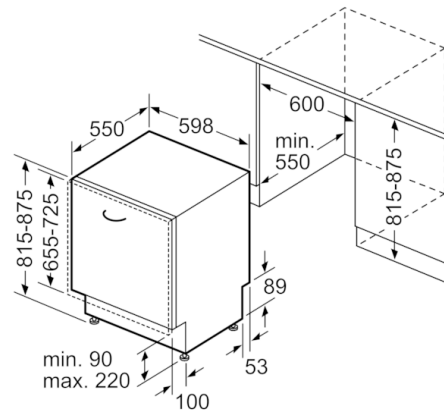

**Technische gegevens**

WATERVERBRUIK (l) :	9,5
UITVOERING :	Inbouw
HOOGTE VAN AFNEEMBAAR BOVENBLAD (mm) :	0
AFMETINGEN VAN HET TOESTEL (mm) :	815 x 598 x 550
INBOUWAFMETINGEN :	815-875 x 600 x 550
Diepte met 90° geopende deur (mm) :	1150
In hoogte verstelbare pootjes :	Yes - all from front
Maximaal instelbare hoogte (mm) :	60
Verstelbare sokkel :	Horizontaal en verticaal
Nettogewicht (kg) :	36,812
Brutogewicht (kg) :	39,0
Aansluitwaarde (W) :	2400
Minimale smeltveiligheid (A) :	10
Spanning (V) :	220-240
Frequentie (Hz) :	50; 60
Lengte elektriciteits snoer (cm) :	175
Type stekker :	Schuko-/Gardy. met aarding
Lengte toevoerslang (cm) :	165
Lengte afvoerslang (cm) :	190
EAN-code :	4242002955520
Aantal couverts :	13
Energie-efficiëntieklasse (2010/30/EG) :	A++
Energieverbruik per jaar (kWh/annum) - NIEUW (2010/30/EG) :	262,00
Energieverbruik (kWh) :	0,92
Elektriciteitsverbruik in de sluimerstand (W) - NIEUW (2010/30/EG) :	0,10
Energieverbruik in de uitstand (W) - NIEUW (2010/30/EG) :	0,10
Waterverbruik per jaar (l/annum) - NIEUW (2010/30/EG) :	2660
Droogprestaties :	A
Referentieprogramma :	Eco
Totale programmaduur referentieprogramma (min) :	210
Geluidsniveau (dB (A) re 1pW) :	44
Type installatie :	Volledig integreerbaar

**Serie | 4, volledig integreerbare vaatwasser,  
60 cm  
SMV46IX03E**

( ) Werte mit Verlängerungssatz

Afmeting in mm