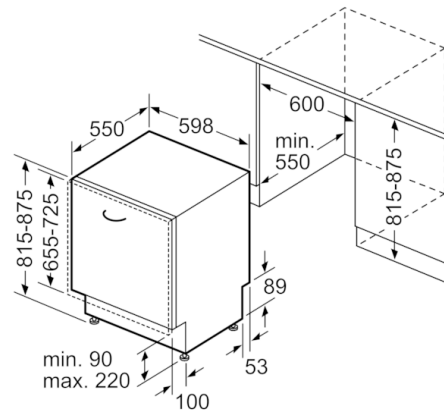

Technische gegevens

WATERVERBRUIK (l) :	9,5
UITVOERING :	Inbouw
HOOGTE VAN AFNEEMBAAR BOVENBLAD (mm) :	0
AFMETINGEN VAN HET TOESTEL (mm) :	815 x 598 x 550
INBOUWAFMETINGEN :	815-875 x 600 x 550
Diepte met 90° geopende deur (mm) :	1150
In hoogte verstelbare pootjes :	Yes - all from front
Maximaal instelbare hoogte (mm) :	60
Verstelbare sokkel :	Horizontaal en verticaal
Nettogewicht (kg) :	33,612
Brutogewicht (kg) :	35,8
Aansluitwaarde (W) :	2400
Minimale smeltveiligheid (A) :	10
Spanning (V) :	220-240
Frequentie (Hz) :	50; 60
Lengte elektriciteits snoer (cm) :	175
Type stekker :	Schuko-/Gardy. met aarding
Lengte toevoerslang (cm) :	165
Lengte afvoerslang (cm) :	190
EAN-code :	4242002962474
Aantal couverts :	13
Energie-efficiëntieklasse (2010/30/EG) :	A++
Energieverbruik per jaar (kWh/annum) - NIEUW (2010/30/EG) :	262,00
Energieverbruik (kWh) :	0,92
Elektriciteitsverbruik in de sluimerstand (W) - NIEUW (2010/30/EG) :	0,10
Energieverbruik in de uitstand (W) - NIEUW (2010/30/EG) :	0,10
Waterverbruik per jaar (l/annum) - NIEUW (2010/30/EG) :	2660
Droogprestaties :	A
Referentieprogramma :	Eco
Totale programmaduur referentieprogramma (min) :	210
Geluidsniveau (dB (A) re 1pW) :	46
Type installatie :	Volledig integreerbaar

**Serie | 4, volledig integreerbare vaatwasser,
60 cm
SMV46IX00E**

() Werte mit Verlängerungssatz

Afmeting in mm