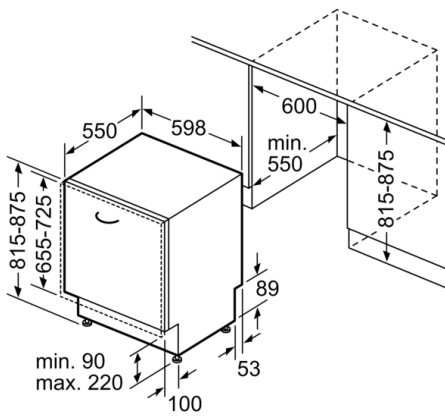

Keurmerken: CE, VDE

Diepte met 90° geopende deur: 1150 mm

In hoogte verstelbare pootjes: Ja - alle vanaf voorzijde

Maximaal instelbare hoogte: 60 mm

Verstelbare sokkel: Horizontaal en verticaal

Nettogewicht: 43,7 kg

SMZ5002 : Zilverglanscassette

SMZ5003 : Klapscharnier

SMZ5005 : Roestvrijstalen bevestigingsstrip

SMZ5300 : Wijnglazenhouder

4 242005 053643

**Serie | 4, volledig integreerbare vaatwasser,
60 cm
SMV46CX07E**

**Serie | 4, volledig integreerbare vaatwasser,
60 cm
SMV46CX07E**

Afmeting in mm