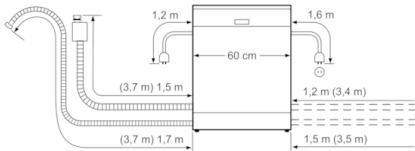

Technische gegevens

WATERVERBRUIK (l) :	9,5
UITVOERING :	Inbouw
HOOGTE VAN AFNEEMBAAR BOVENBLAD (mm) :	0
AFMETINGEN VAN HET TOESTEL (mm) :	815 x 598 x 550
INBOUWAFMETINGEN :	815-875 x 600 x 550
Diepte met 90° geopende deur (mm) :	1150
In hoogte verstelbare pootjes :	Yes - all from front
Maximaal instelbare hoogte (mm) :	60
Verstelbare sokkel :	Horizontaal en verticaal
Nettogewicht (kg) :	32,812
Brutogewicht (kg) :	35,0
Aansluitwaarde (W) :	2400
Minimale smeltveiligheid (A) :	10
Spanning (V) :	220-240
Frequentie (Hz) :	50; 60
Lengte elektriciteits snoer (cm) :	175
Type stekker :	Schuko-/Gardy. met aarding
Lengte toevoerslang (cm) :	165
Lengte afvoerslang (cm) :	190
EAN-code :	4242002962504
Aantal couverts :	13
Energie-efficiëntieklasse (2010/30/EG) :	A++
Energieverbruik per jaar (kWh/annum) - NIEUW (2010/30/EG) :	262,00
Energieverbruik (kWh) :	0,92
Elektriciteitsverbruik in de sluimerstand (W) - NIEUW (2010/30/EG) :	0,10
Energieverbruik in de uitstand (W) - NIEUW (2010/30/EG) :	0,10
Waterverbruik per jaar (l/annum) - NIEUW (2010/30/EG) :	2660
Droogprestaties :	A
Referentieprogramma :	Eco
Totale programmaduur referentieprogramma (min) :	210
Geluidsniveau (dB (A) re 1pW) :	46
Type installatie :	Volledig integreerbaar

**Serie | 4, volledig integreerbare vaatwasser,
60 cm
SMV46CX03E**

() Werte mit Verlängerungssatz

Afmeting in mm