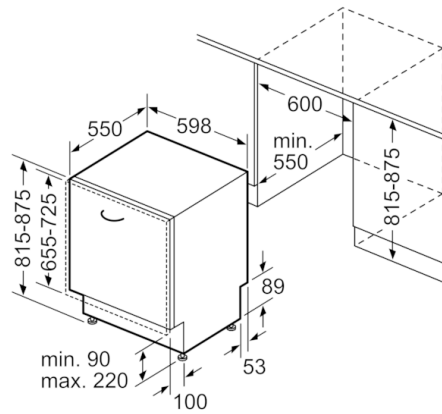

Technische gegevens

WATERVERBRUIK (l) :	9,5
UITVOERING :	Inbouw
HOOGTE VAN AFNEEMBAAR BOVENBLAD (mm) :	0
AFMETINGEN VAN HET TOESTEL (mm) :	815 x 598 x 550
INBOUWAFMETINGEN :	815-875 x 600 x 550
Diepte met 90° geopende deur (mm) :	1150
In hoogte verstelbare pootjes :	Yes - all from front
Maximaal instelbare hoogte (mm) :	60
Verstelbare sokkel :	Horizontaal en verticaal
Nettogewicht (kg) :	32,812
Brutogewicht (kg) :	35,0
Aansluitwaarde (W) :	2400
Minimale smeltveiligheid (A) :	10
Spanning (V) :	220-240
Frequentie (Hz) :	50; 60
Lengte elektriciteits snoer (cm) :	175
Type stekker :	Schuko-/Gardy. met aarding
Lengte toevoerslang (cm) :	165
Lengte afvoerslang (cm) :	190
EAN-code :	4242002962504
Aantal couverts :	13
Energie-efficiëntieklasse (2010/30/EG) :	A++
Energieverbruik per jaar (kWh/annum) - NIEUW (2010/30/EG) :	262,00
Energieverbruik (kWh) :	0,92
Elektriciteitsverbruik in de sluimerstand (W) - NIEUW (2010/30/EG) :	0,10
Energieverbruik in de uitstand (W) - NIEUW (2010/30/EG) :	0,10
Waterverbruik per jaar (l/annum) - NIEUW (2010/30/EG) :	2660
Droogprestaties :	A
Referentieprogramma :	Eco
Totale programmaduur referentieprogramma (min) :	210
Geluidsniveau (dB (A) re 1pW) :	46
Type installatie :	Volledig integreerbaar

**Serie | 4, volledig integreerbare vaatwasser,
60 cm
SMV46CX03E**

() Werte mit Verlängerungssatz

Afmeting in mm