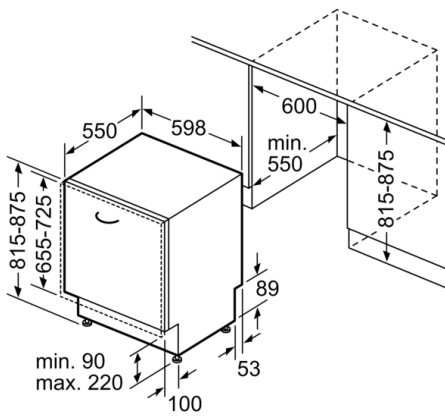

Akoestische geluidsemissies: 44 dB(A) re 1 pW

Akoestische geluidsemissieklasse: B

Uitvoering: Inbouw

Hoogte van afneembaar bovenblad: 0 mm

Afmetingen van het toestel: 815 x 598 x 550 mm

Inbouwafmetingen: 815-875 x 600 x 550 mm

Keurmerken: CE, VDE

Diepte met 90° geopende deur: 1150 mm

In hoogte verstelbare pootjes: Ja - alle vanaf voorzijde

Maximaal instelbare hoogte: 60 mm

Verstelbare sokkel: Horizontaal en verticaal

Nettogewicht: 43,7 kg

Lengte afvoerslang: 190 cm

EAN-code: 4242002965055

Type installatie: Volledig integreerbaar

4 242002 965055

Serie | 4, volledig integreerbare vaatwasser, 60 cm SMV45IX03E

De uitzonderlijk stille SuperSilence vaatwasser zorgt voor extra rust in uw huishouden.

**Serie | 4, volledig integreerbare vaatwasser,
60 cm
SMV45IX03E**

Afmeting in mm