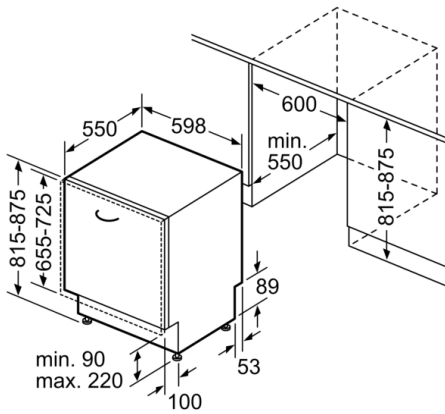

**Serie | 4, volledig integreerbare vaatwasser,  
60 cm  
SMV45AX00E**

Afmeting in mm