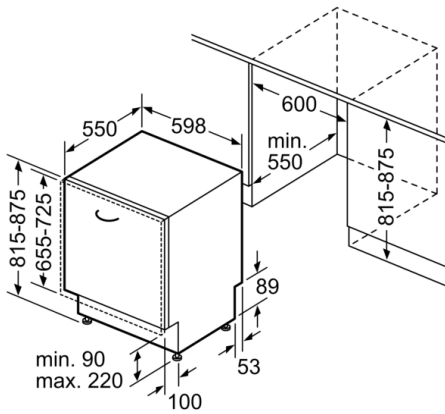

## **Serie | 4, volledig integreerbare vaatwasser, 60 cm SMV41D00EU**

**De ActiveWater 60 cm met in de hoogte  
verstelbare bovenkorf: extra plaats voor  
grote en volumineuze stukken vaatwerk.**

---

**Serie | 4, volledig integreerbare vaatwasser,  
60 cm  
SMV41D00EU**

Afmeting in mm