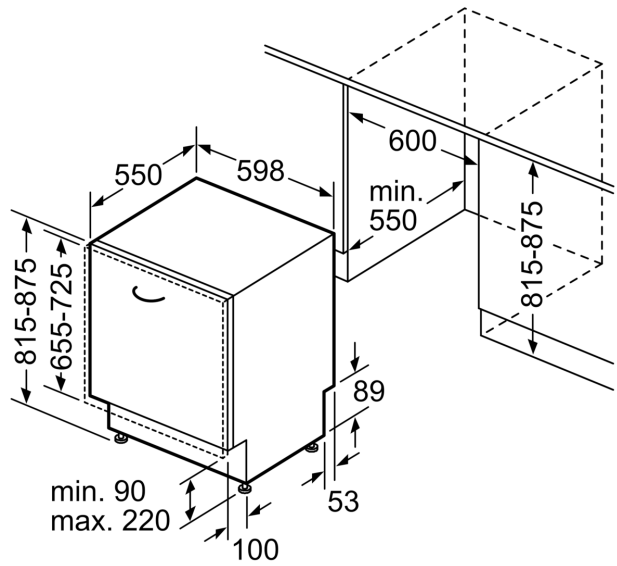

**Serie 2, Volledig integreerbare  
vaatwasser, 60 cm  
SMV25AX00E**

Afmeting in mm

⏏ stopcontact  
( ) Waarde met verlengingsset

Afmeting in mm