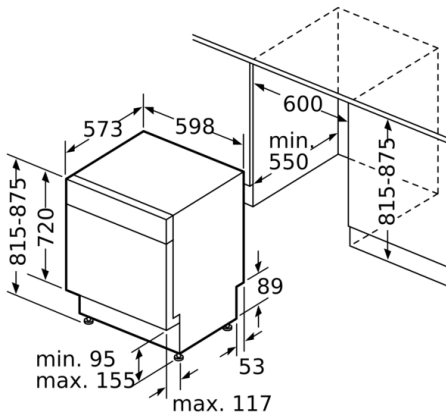

Akoestische geluidsemissies: 42 dB(A) re 1 pW

Akoestische geluidsemissieklasse: B

Uitvoering: Inbouw

Hoogte van afneembaar bovenblad: 0 mm

Afmetingen van het toestel: 815 x 598 x 573 mm

Inbouwfmetingen: 815-875 x 600 x 550 mm

Keurmerken: CE, VDE

Diepte met 90° geopende deur: 1150 mm

In hoogte verstelbare pootjes: Ja - alle vanaf voorzijde

Maximaal instelbare hoogte: 60 mm

Verstelbare sokkel: Horizontaal en verticaal

Nettogewicht: 44,2 kg

BOSCH - Header 8

**Serie | 6, onderbouw vaatwasser, 60 cm,
Inox
SMU68MS02E**

Afmeting in mm