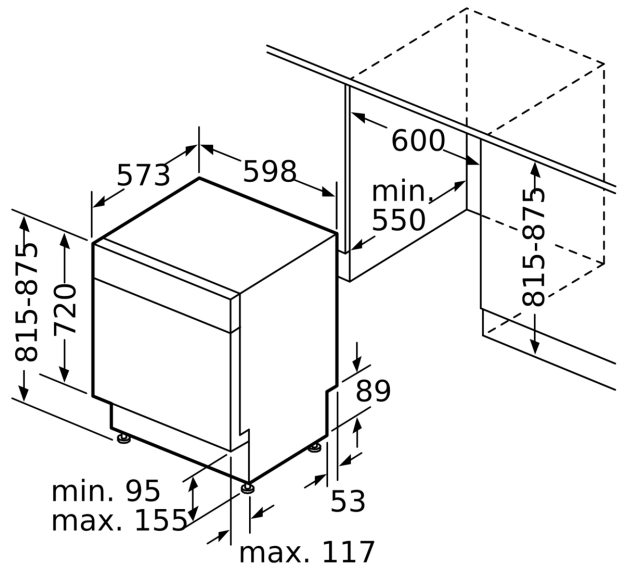

Energieklasse:E
Energieverbruik voor 100 cycli ecoprogramma's: 92 kWh
Max. aantal bestekken: 12
Waterverbruik Ecoprogramma:9.5 l
Programmaduur: 3:45 h
Geluidsniveau:46 dB(A) re 1pW
Geluidsniveaукlasse: C
Inbouw/vrijstaand: Inbouw
Hoogte van afneembaar bovenblad: 0 mm
Afmetingen van het toestel (hxbxd): 815 x 598 x 573 mm
Inbouwafmetingen: 815-875 x 600 x 550 mm
Diepte met 90° geopende deur: 1150 mm
In hoogte verstelbare pootjes:Ja - alle vanaf voorzijde
Maximaal instelbare hoogte: 60 mm
Verstelbare sokkel: Horizontaal en verticaal
Nettogewicht: 37.8 kg
Brutogewicht: 40.0 kg
Aansluitvermogen:2400 W
Minimale smeltveiligheid: 10 A
Spanning: 220-240 V
Frequentie:50; 60 Hz
Lengte elektriciteitsnoer: 175.0 cm
Type stekker: Schuko/Gardy-stekker met aarding
Lengte toevoerslang: 165 cm
Lengte afvoerslang: 190 cm
EAN-code: 4242005194247
Type installatie: Onderbouw

Afmetingen

- Afmetingen (H x B x D): 81.5 x 59.8 x 57.3 cm

* De garantievoorwaarden kunnen gevonden worden op onze website

¹ Schaal van energie efficiëntieklasse van A tot G

² Energieverbruik in kWu per 100 cycli (in Eco 50 °C programma)

³ Waterverbruik in liter per cyclus (in programma Eco 50 °C)

**Serie 4, Onderbouw vaatwasser, 60 cm, Geborsteld staal
SMU4HTS31E**

Afmeting in mm

⏏ stopcontact
() Waarde met verlengingsset

Afmeting in mm