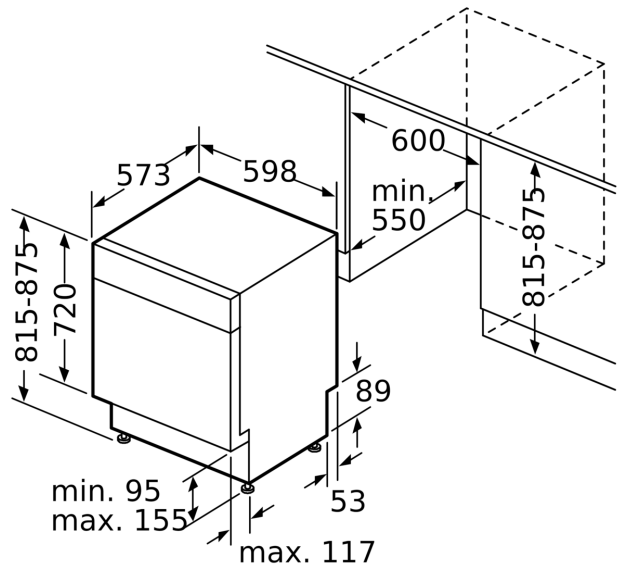

Energieklasse: D
 Energieverbruik voor 100 cycli ecoprogramma's: 84 kWh
 Max. aantal bestekken: 13
 Waterverbruik Ecoprogramma: 9.0 l
 Programmaduur: 4:30 h
 Geluidsniveau: 46 dB(A) re 1pW
 Geluidsniveaукlasse: C
 Type constructie: Inbouw
 Hoogte van afneembaar bovenblad: 0 mm
 Afmetingen van het toestel (hxbxd): 815 x 598 x 573 mm
 Inbouwafmetingen: 815-875 x 600 x 550 mm
 Diepte met 90° geopende deur: 1150 mm
 In hoogte verstelbare pootjes: Ja - alle vanaf voorzijde
 Maximaal instelbare hoogte: 60 mm
 Verstelbare sokkel: Horizontaal en verticaal
 Nettogewicht: 34.4 kg
 Brutogewicht: 36.6 kg
 Aansluitvermogen: 2400 W
 Minimale smeltveiligheid: 10 A
 Spanning: 220-240 V
 Frequentie: 50; 60 Hz
 Lengte elektriciteitssnoer: 175.0 cm
 Type stekker: Schuko/Gardy-stekker met aarding
 Lengte toevoerslang: 165 cm
 Lengte afvoerslang: 190 cm
 EAN-code: 4242005434886
 Type installatie: Onderbouw

Display en bediening

- Bedieningspaneel met tekstbedrukking (engels)

- Resttijdaanduiding in minuten
- Plint inbegrepen

Afmetingen

- Afmetingen (H x B x D): 81.5 x 59.8 x 57.3 cm

¹ Schaal van energie efficiëntieklasse van A tot G

**Serie 4, Onderbouw vaatwasser, 60 cm, Geborsteld staal
SMU4HTS00E**

Afmeting in mm

⏏ stopcontact
() Waarde met verlengingsset

Afmeting in mm