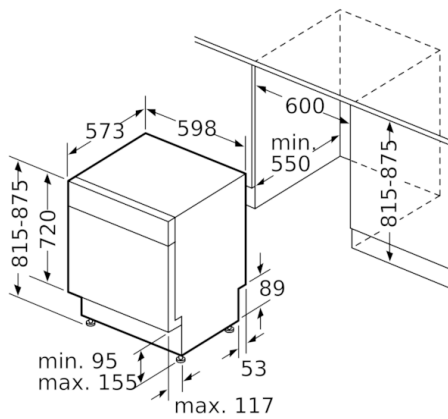

Technische gegevens

| | |
|--|----------------------------|
| Waterverbruik (l) : | 9,5 |
| Uitvoering : | Inbouw |
| Hoogte van afneembaar bovenblad (mm) : | 0 |
| Afmetingen van het toestel (mm) : | 815 x 598 x 573 |
| Inbouwafmetingen : | 815-875 x 600 x 550 |
| Diepte met 90° geopende deur (mm) : | 1150 |
| In hoogte verstelbare pootjes : | Yes - all from front |
| Maximaal instelbare hoogte (mm) : | 60 |
| Verstelbare sokkel : | Horizontaal en verticaal |
| Nettogewicht (kg) : | 37,793 |
| Brutogewicht (kg) : | 40,0 |
| Aansluitwaarde (W) : | 2400 |
| Minimale smeltveiligheid (A) : | 10 |
| Spanning (V) : | 220-240 |
| Frequentie (Hz) : | 50; 60 |
| Lengte elektriciteits snoer (cm) : | 175 |
| Type stekker : | Schuko-/Gardy. met aarding |
| Lengte toevoerslang (cm) : | 165 |
| Lengte afvoerslang (cm) : | 190 |
| EAN-code : | 4242002953588 |
| Aantal couverts : | 13 |
| Energieverbruik per jaar (kWh/annum) - NIEUW (2010/30/EG) : | 262,00 |
| Energieverbruik (kWh) : | 0,92 |
| Elektriciteitsverbruik in de sluimerstand (W) - NIEUW (2010/30/EG) : | 0,10 |
| Energieverbruik in de uitstand (W) - NIEUW (2010/30/EG) : | 0,10 |
| Waterverbruik per jaar (l/annum) - NIEUW (2010/30/EG) : | 2660 |
| Droogprestaties : | A |
| Referentieprogramma : | Eco |
| Totale programmaduur referentieprogramma (min) : | 210 |
| Geluidsniveau (dB (A) re 1pW) : | 44 |
| Type installatie : | onderbouw toestel |

**Serie | 4, onderbouw vaatwasser, 60 cm,
Inox
SMU46IS03E**

Afmeting in mm