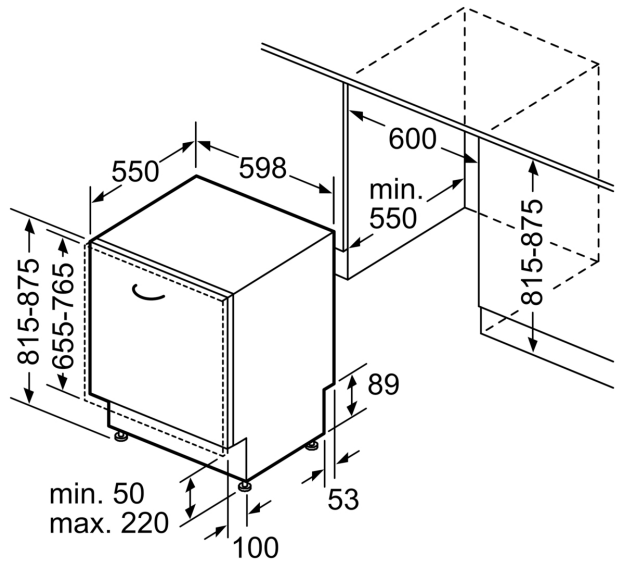

- Afmetingen (H x B x D): 81.5 x 59.8 x 55 cm
- VarioScharnieren

¹ Schaal van energie efficiëntieklasse van A tot G

² Energieverbruik in kWu per 100 cycli (in Eco 50 °C programma)

³ Waterverbruik in liter per cyclus (in programma Eco 50 °C)

Afmeting in mm