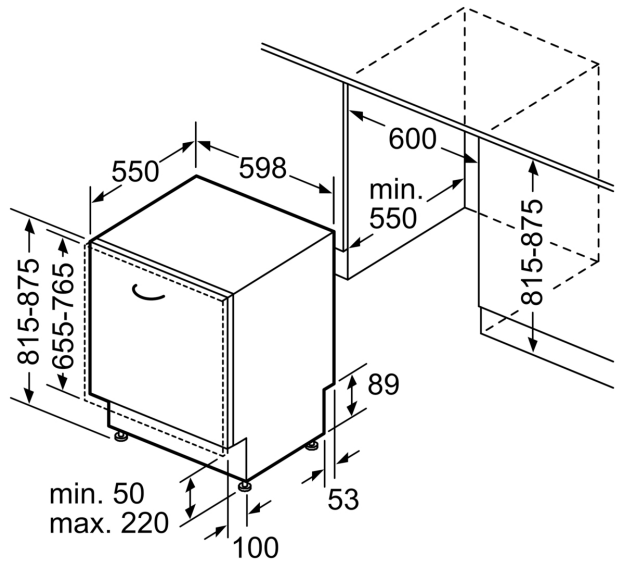

Afmetingen

- Afmetingen (H x B x D): 81.5 x 59.8 x 55 cm
- VarioScharnieren

¹ Schaal van energie efficiëntieklasse van A tot G

² Energieverbruik in kWu per 100 cycli (in Eco 50 °C programma)

³ Waterverbruik in liter per cyclus (in programma Eco 50 °C)

Afmeting in mm