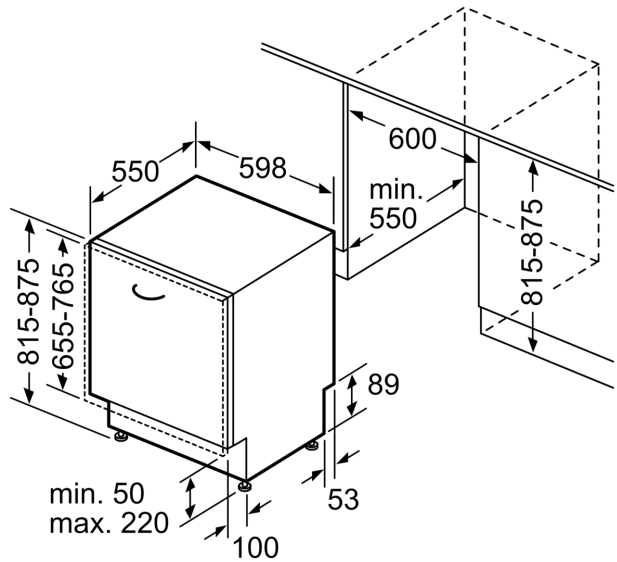

#### Afmetingen

- Afmetingen (H x B x D): 81.5 x 59.8 x 55 cm

#### BOSCH - Header 8

\* De garantievoorwaarden kunnen gevonden worden op onze website

**Serie 6, Volledig integreerbare  
vaatwasser, 60 cm, VarioScharnier  
SMT6EB800E**

Afmeting in mm

⏏ stopcontact  
( ) Waarde met verlengingsset

Afmeting in mm