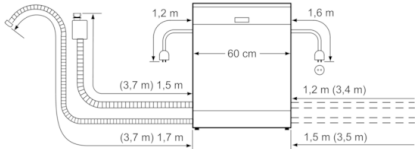

**Technische gegevens**

Waterverbruik (l) :	7,5
Uitvoering :	Vrijstaand
Hoogte van afneembaar bovenblad (mm) :	30
Afmetingen van het toestel (mm) :	845 x 600 x 600
Diepte met 90° geopende deur (mm) :	1155
In hoogte verstelbare pootjes :	Ja - alle
Maximaal instelbare hoogte (mm) :	20
Verstelbare sokkel :	Nee
Nettogewicht (kg) :	55,813
Brutogewicht (kg) :	58,0
Minimale smeltveiligheid (A) :	10
Spanning (V) :	220-240
Frequentie (Hz) :	50; 60
Lengte elektriciteitsnoer (cm) :	175
Type stekker :	Schuko-/Gardy. met aarding
Lengte toevoerslang (cm) :	165
Lengte afvoerslang (cm) :	190
EAN-code :	4242002957623
Energie-efficiëntieklasse (2010/30/EG) :	A+++
Energieverbruik per jaar (kWh/annum) - NIEUW (2010/30/EG) :	211,00
Energieverbruik (kWh) :	0,73
Elektriciteitsverbruik in de sluimerstand (W) - NIEUW (2010/30/EG) :	0,50
Energieverbruik in de uitstand (W) - NIEUW (2010/30/EG) :	0,50
Waterverbruik per jaar (l/annum) - NIEUW (2010/30/EG) :	2100
Droogprestaties :	A
Referentieprogramma :	Eco
Totale programmaduur referentieprogramma (min) :	225
Geluidsniveau (dB (A) re 1pW) :	42
Type installatie :	onderbouw toestel

#### BOSCH - Header 8

**Serie | 8, vrijstaande vaatwasser, 60 cm,  
Inox / InoxLook  
SMS88TI36E**

( ) Werte mit Verlängerungssatz