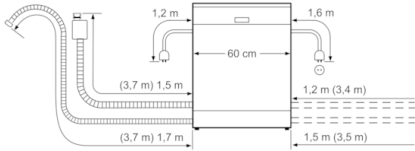

Serie | 6, vrijstaande vaatwasser, 60 cm, wit SMS68MW02E

( ) Werte mit Verlängerungssatz