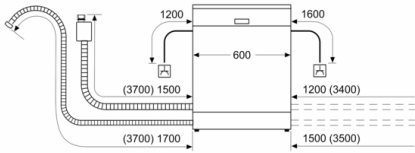

Technische gegevens

Energieklasse: D
Energieverbruik voor 100 cycli ecoprogramma's: 84 kWh
Maximale aantal plaatsinstellingen: 13
Het waterverbruik van de ecoprogramma's in liters per cyclus: 9,5 l
Programmaduur: 3:15 h
Akoestische geluidsemissies: 46 dB(A) re 1 pW
Akoestische geluidsemissieklasse: C
Uitvoering: Vrijstaand
Hoogte van afneembaar bovenblad: 30 mm
Afmetingen van het toestel: 845 x 600 x 600 mm
Keurmerken: CE, VDE
Diepte met 90° geopende deur: 1155 mm
In hoogte verstelbare pootjes: Ja - alle
Maximaal instelbare hoogte: 20 mm
Verstelbare sokkel: Nee
Nettogewicht: 52,7 kg
Brutogewicht: 55,0 kg
Aansluitwaarde: 2400 W
Minimale smeltveiligheid: 10 A
Spanning: 220-240 V
Frequentie: 50; 60 Hz
Lengte elektriciteitsnoer: 175 cm
Type stekker: Schuko-/Gardy. met aarding
Lengte toevoerslang: 165 cm
Lengte afvoerslang: 190 cm
EAN-code: 4242002995427
Type installatie: Onderbouw

Serie | 6, vrijstaande vaatwasser, 60 cm, wit SMS68IW07E

Onze SilencePlus vaatwasser met Silence programma is extra stil.

Algemene informatie

- 8 programma's: Intensief 70 °C, Auto 45-65 °C, Eco 50 °C, Nacht 50 °C, Glas 40 °C, 1u 65 °C
- MachineCare programma
- 4 opties : Intensieve zone, varioSpeed Plus, hygienePlus, Extradroog

Serie | 6, vrijstaande vaatwasser, 60 cm, wit SMS68IW07E

Afmeting in mm

⚠ stopcontact
() Waarde met verlengingsset