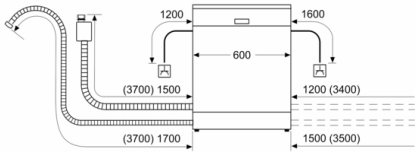

**Technische gegevens**

Energieklasse: D  
Energieverbruik voor 100 cycli ecoprogramma's: 84 kWh  
Maximale aantal plaatsinstellingen: 13  
Het waterverbruik van de ecoprogramma's in liters per cyclus: 9,5 l  
Programmaduur: 3:55 h  
Akoestische geluidsemissies: 44 dB(A) re 1 pW  
Akoestische geluidsemissieklasse: B  
Uitvoering: Vrijstaand  
Hoogte van afneembaar bovenblad: 30 mm  
Afmetingen van het toestel: 845 x 600 x 600 mm  
Keurmerken: CE, VDE  
Diepte met 90° geopende deur: 1155 mm  
In hoogte verstelbare pootjes: Ja - alle  
Maximaal instelbare hoogte: 20 mm  
Verstelbare sokkel: Nee  
Nettogewicht: 50,7 kg  
Brutogewicht: 53,0 kg  
Aansluitwaarde: 2400 W  
Minimale smeltveiligheid: 10 A  
Spanning: 220-240 V  
Frequentie: 50; 60 Hz  
Lengte elektriciteitsnoer: 175 cm  
Type stekker: Schuko-/Gardy. met aarding  
Lengte toevoerslang: 165 cm  
Lengte afvoerslang: 190 cm  
EAN-code: 4242002962801  
Type installatie: Onderbouw

## Serie | 6, vrijstaande vaatwasser, 60 cm, wit SMS68IW00E

Afmeting in mm

⚠ stopcontact  
( ) Waarde met verlengingsset