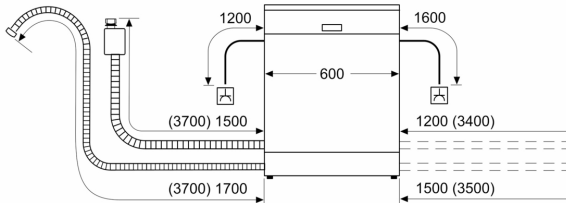

Display en bediening

- Bedieningspaneel met tekstbedrukking (Engelstalig)
- Resttijdaanduiding in minuten

Afmetingen

- Afmetingen (H x B x D): 84.5 x 60 x 60 cm

¹ Schaal van energie efficiëntieklasse van A tot G

Serie 4, Vrijstaande vaatwasser, 60 cm, wit SMS4EMW01E

Afmeting in mm

⏏ stopcontact
() Waarde met verlengingsset