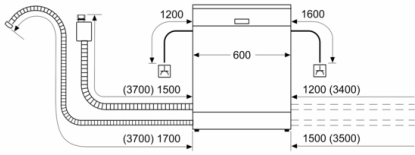

Serie | 4, vrijstaande vaatwasser, 60 cm, wit SMS46AW03E

Afmeting in mm

⏏ stopcontact
( ) Waarde met verlengingsset