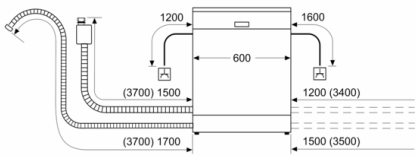

**Serie | 4, vrijstaande vaatwasser, 60 cm,
Inox / InoxLook
SMS45GI01E**

Afmeting in mm

⚡ stopcontact
() Waarde met verlengingsset