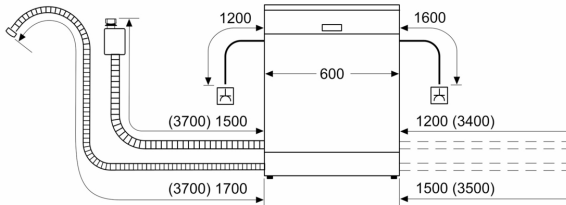

Technische gegevens

Energie-efficiëntieklasse ¹ : E
Energieverbruik voor 100 cycli ecoprogramma's ² : 92 kWh/100 cycli
Max. aantal bestekken: 12
Waterverbruik Ecoprogramma ³ : 10.5 l
Programmaduur ⁴ : 4:30 h
Geluidsniveau: 48 dB(A) re 1pW
Geluidsniveaукlasse: C
Inbouw/vrijstaand: Vrijstaand
Hoogte van afneembaar bovenblad: 30 mm
Diepte met 90° geopende deur: 1155 mm
In hoogte verstelbare pootjes: Ja - alle
Maximaal instelbare hoogte: 20 mm
Verstelbare sokkel: Nee
Nettogewicht: 44.9 kg
Brutogewicht: 46.1 kg
Aansluitvermogen: 2400 W
Minimale smeltveiligheid: 10 A
Spanning: 220-240 V
Frequentie: 50; 60 Hz
Reparatie-index: 8.4
Lengte elektriciteitsnoer: 175 cm
Type stekker: Schuko/Gardy-stekker met aarding
Lengte toevoerslang: 165 cm
Lengte afvoerslang: 190 cm
EAN-code: 4242005214495
Type installatie: Vrijstaand met onderbouw mogelijkheid

Inbegrepen toebehoren

- Afmetingen (H x B x D): 84.5 x 60 x 60 cm

¹ Schaal van energie efficiëntieklasse van A tot G

² Energieverbruik in kWu per 100 cycli (in Eco 50 °C programma)

³ Waterverbruik in liter per cyclus (in programma Eco 50 °C)

* De garantievoorwaarden kunnen gevonden worden op onze website

Serie 2, Vrijstaande vaatwasser, 60 cm, Geborsteld staal AntiFingerprint SMS2IT133E

Afmeting in mm

⏏ stopcontact

() Waarde met verlengingsset