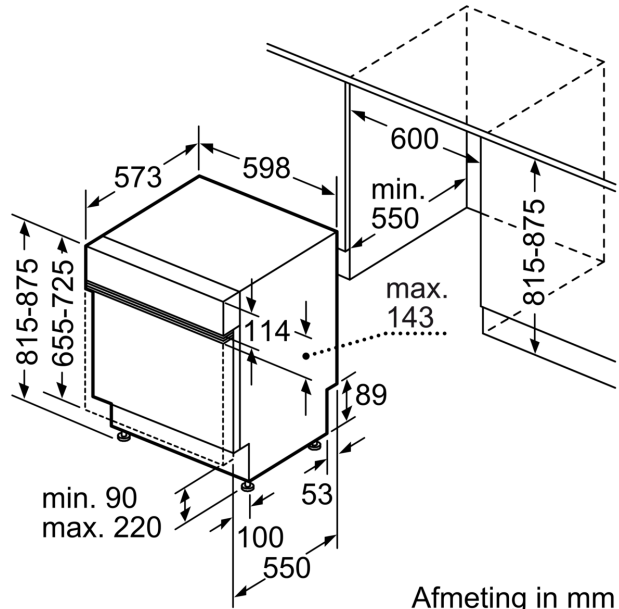

Energieklasse:B
Energieverbruik voor 100 cycli ecoprogramma's: 65 kWh
Maximale aantal plaatsinstellingen: 14
Het waterverbruik van de ecoprogramma's in liters per cyclus: ...	9.5 l
Programmaduur: 3:55 h
Geluidsniveau: 43 dB(A) re 1 pW
Geluidsniveauroe: B
Type constructie: Inbouw
Hoogte van afneembaar bovenblad: 0 mm
Afmetingen van het toestel: 815 x 598 x 573 mm
Inbouwafmetingen: 815-875 x 600 x 550 mm
Diepte met 90° geopende deur: 1150 mm
In hoogte verstelbare pootjes: Ja - alle vanaf voorzijde
Maximaal instelbare hoogte: 60 mm
Verstelbare sokkel: Horizontaal en verticaal
Nettogewicht: 46.1 kg
Brutogewicht: 48.0 kg
Aansluitvermogen: 2400 W
Minimale smeltveiligheid: 10 A
Spanning: 220-240 V
Frequentie: 50; 60 Hz
Reparatie-index: 9.0
Lengte elektriciteits snoer: 175.0 cm
Type stekker: Schuko/Gardy-stekker met aarding
Lengte toevoerslang: 165 cm
Lengte afvoerslang: 190 cm
EAN-code: 4242005314645
Type installatie: Half geïntegreerd

Veiligheid

- aquaStop®: Bosch garantie in geval van waterschade - gedurende de volledige levensduur van het toestel*
- Glass protection technology

Afmetingen

- Dampbescherming voor werkblad inbegrepen
- Afmetingen (H x B x D): 81.5 x 59.8 x 57.3 cm

* De garantievooraanwaarden kunnen gevonden worden op onze website

Serie 8, Integreerbare vaatwasser, 60 cm, Inox
SMI8YCS03E

Afmeting in mm

⏏ stopcontact
 () Waarde met verlengingsset

Afmeting in mm