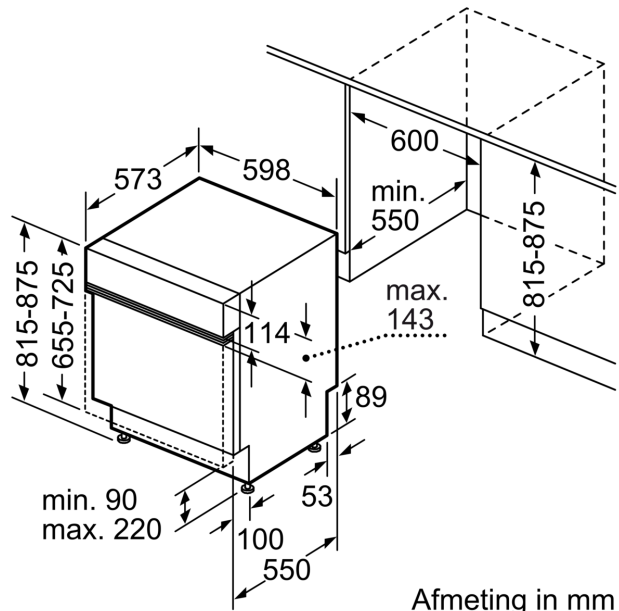

Energieklasse: C
Energieverbruik voor 100 cycli ecoprogramma's: 75 kWh
Max. aantal bestekken: 14
Waterverbruik Ecoprogramma: 9.0 l
Programmaduur: 3:20 h
Geluidsniveau: 40 dB(A) re 1pW
Geluidsniveaукlasse: B
Inbouw/vrijstaand: Inbouw
Hoogte van afneembaar bovenblad: 0 mm
Afmetingen van het toestel (hxbxd): 815 x 598 x 573 mm
Inbouwafmetingen: 815-875 x 600 x 550 mm
Diepte met 90° geopende deur: 1150 mm
In hoogte verstelbare pootjes: Ja - alle vanaf voorzijde
Maximaal instelbare hoogte: 60 mm
Verstelbare sokkel: Horizontaal en verticaal
Nettogewicht: 43.6 kg
Brutogewicht: 45.5 kg
Aansluitvermogen: 2400 W
Minimale smeltveiligheid: 10 A
Spanning: 220-240 V
Frequentie: 50; 60 Hz
Lengte elektriciteitsnoer: 175.0 cm
Type stekker: Schuko/Gardy-stekker met aarding
Lengte toevoerslang: 165 cm
Lengte afvoerslang: 190 cm
EAN-code: 4242005426454
Type installatie: Half geïntegreerd

- Rack Stopper om ontsporen van de onderste korf te voorkomen

Display en bediening

- TouchControl (zwart)
- Bedieningspaneel met tekstbedrukking (engels)
- Resttijdaanduiding in minuten

Afmetingen

- Afmetingen (H x B x D): 81.5 x 59.8 x 57.3 cm

* De garantievooraarden kunnen gevonden worden op onze website

Serie 6, Integreerbare vaatwasser, 60 cm, Geborsteld staal
SMI6ECS04E

Afmeting in mm

⏏ stopcontact
 () Waarde met verlengingsset

Afmeting in mm