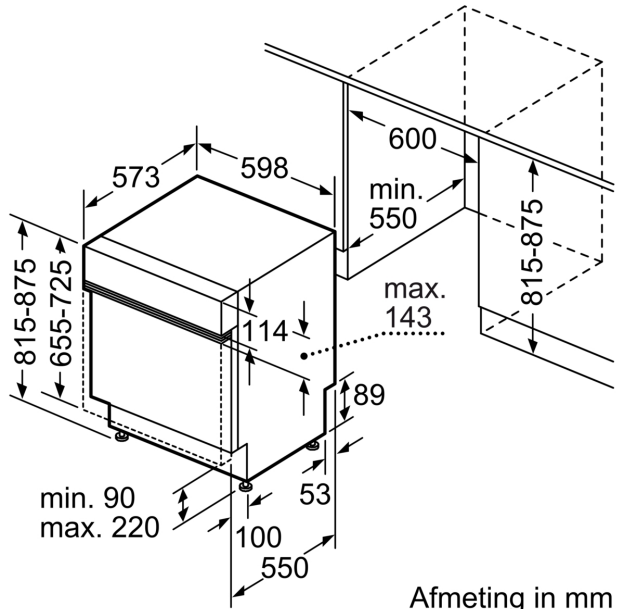

Energieklasse:B
 Energieverbruik voor 100 cycli ecoprogramma's: 64 kWh
 Max. aantal bestekken: 13
 Waterverbruik Ecoprogramma:9.0 l
 Programmaduur: 3:35 h
 Geluidsniveau:42 dB(A) re 1pW
 Geluidsniveauroep: B
 Inbouw/vrijstaand: Inbouw
 Hoogte van afneembaar bovenblad: 0 mm
 Afmetingen van het toestel (hxbxd):815 x 598 x 573 mm
 Inbouwafmetingen: 815-875 x 600 x 550 mm
 Diepte met 90° geopende deur: 1150 mm
 In hoogte verstelbare pootjes:Ja - alle vanaf voorzijde
 Maximaal instelbare hoogte: 60 mm
 Verstelbare sokkel: Horizontaal en verticaal
 Nettogewicht:35.9 kg
 Brutowicht:38.0 kg
 Aansluitvermogen:2400 W
 Minimale smeltveiligheid: 10 A
 Spanning: 220-240 V
 Frequentie:50; 60 Hz
 Reparatie-index:9.2
 Lengte elektriciteitsnoer:175.0 cm
 Type stekker: Schuko/Gardy-stekker met aarding
 Lengte toevoerslang: 165 cm
 Lengte afvoerslang: 190 cm
 EAN-code:4242005434909
 Type installatie: Half geïntegreerd

- TouchControl (zwart)
- Bedieningspaneel met tekstbedrukking (Engels)
- Resttijdaanduiding in minuten

Afmetingen

- Afmetingen (H x B x D): 81.5 x 59.8 x 57.3 cm

¹ Schaal van energie efficiëntieklasse van A tot G

Serie 6, Integreerbare vaatwasser, 60 cm, Geborsteld staal
SMI6EBS02E

Afmeting in mm

⏏ stopcontact
 () Waarde met verlengingsset

Afmeting in mm