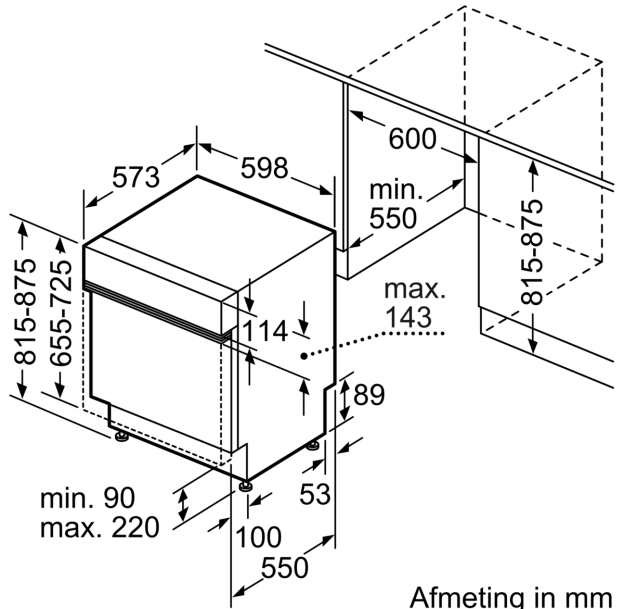

Technische gegevens

Energieklasse: E
Energieverbruik voor 100 cycli ecoprogramma's: 92 kWh
Maximale aantal plaatsinstellingen: 12
Het waterverbruik van de ecoprogramma's in liters per cyclus: ...	9.5 l
Programmaduur: 3:45 h
Geluidsniveau: 44 dB(A) re 1 pW
Geluidsniveaукlasse: B
Inbouw/vrijstaand: Inbouw
Hoogte van afneembaar bovenblad: 0 mm
Afmetingen van het toestel: 815 x 598 x 573 mm
Inbouwafmetingen: 815-875 x 600 x 550 mm
Diepte met 90° geopende deur: 1150 mm
In hoogte verstelbare pootjes: Ja - alle vanaf voorzijde
Maximaal instelbare hoogte: 60 mm
Verstelbare sokkel: Horizontaal en verticaal
Nettogewicht: 35.6 kg
Brutogewicht: 37.7 kg
Aansluitvermogen: 2400 W
Minimale smeltveiligheid: 10 A
Spanning: 220-240 V
Frequentie: 50; 60 Hz
Reparatie-index: 8.9
Lengte elektriciteitsnoer: 175.0 cm
Type stekker: Schuko/Gardy-stekker met aarding
Lengte toevoerslang: 165 cm
Lengte afvoerslang: 190 cm
EAN-code: 4242005275182
Type installatie: Half geïntegreerd

Afmetingen

- Afmetingen (H x B x D): 81.5 x 59.8 x 57.3 cm

* De garantievoorwaarden kunnen gevonden worden op onze website

¹ Schaal van energie efficiëntieklasse van A tot G

² Energieverbruik in kWu per 100 cycli (in Eco 50 °C programma)

³ Waterverbruik in liter per cyclus (in programma Eco 50 °C)

Serie 4, Integreerbare vaatwasser, 60 cm, Inox SMI4HTS35E

Afmeting in mm

⏏ stopcontact
 () Waarde met verlengingsset

Afmeting in mm