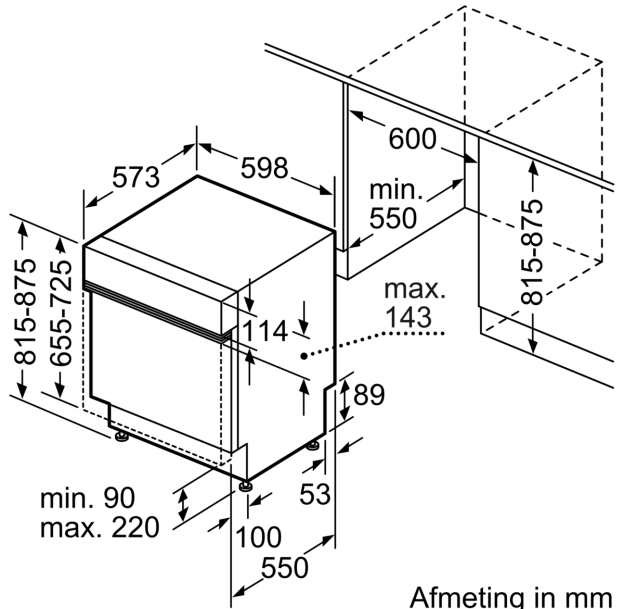

Energieklasse:E
 Energieverbruik voor 100 cycli ecoprogramma's: 92 kWh
 Max. aantal bestekken: 12
 Waterverbruik Ecoprogramma:9.5 l
 Programmaduur: 3:45 h
 Geluidsniveau:46 dB(A) re 1pW
 Geluidsniveaукlasse: C
 Inbouw/vrijstaand: Inbouw
 Hoogte van afneembaar bovenblad: 0 mm
 Afmetingen van het toestel (hxbxd): 815 x 598 x 573 mm
 Inbouwafmetingen: 815-875 x 600 x 550 mm
 Diepte met 90° geopende deur: 1150 mm
 In hoogte verstelbare pootjes:Ja - alle vanaf voorzijde
 Maximaal instelbare hoogte: 60 mm
 Verstelbare sokkel: Horizontaal en verticaal
 Nettogewicht: 35.9 kg
 Brutoweight: 38.0 kg
 Aansluitvermogen:2400 W
 Minimale smeltveiligheid: 10 A
 Spanning: 220-240 V
 Frequentie:50; 60 Hz
 Reparatie-index:8.8
 Lengte elektriciteitsnoer: 175.0 cm
 Type stekker: Schuko/Gardy-stekker met aarding
 Lengte toevoerslang: 165 cm
 Lengte afvoerslang: 190 cm
 EAN-code: 4242005194230
 Type installatie: Half geïntegreerd

Display en bediening

- Bedieningspaneel met tekstbedrukking (engels)
- Resttijdaanduiding in minuten

Afmetingen

- Afmetingen (H x B x D): 81.5 x 59.8 x 57.3 cm

¹ Schaal van energie efficiëntieklasse van A tot G

Serie 4, Integreerbare vaatwasser, 60 cm, Geborsteld staal
SMI4HTS31E

Afmeting in mm

⏏ stopcontact
 () Waarde met verlengingsset

Afmeting in mm