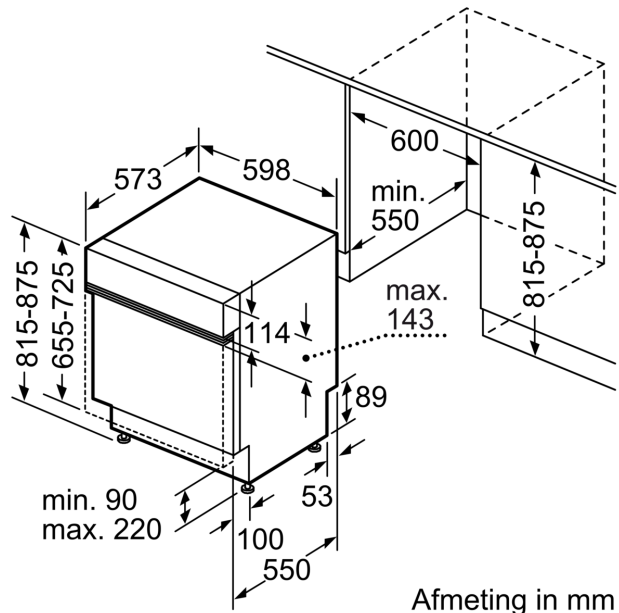

Afmeting in mm