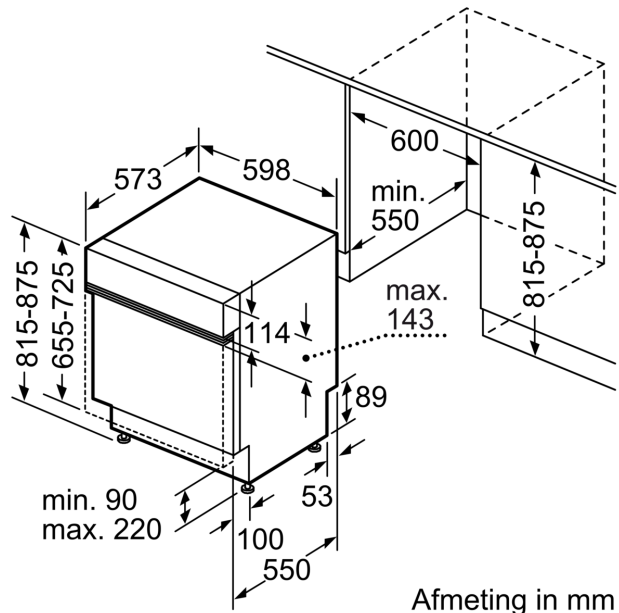

Energieklasse: D
 Energieverbruik voor 100 cycli ecoprogramma's: 85 kWh
 Maximale aantal plaatsinstellingen: 14
 Het waterverbruik van de ecoprogramma's in liters per cyclus: ... 9.5 l
 Programmaduur: 4:55 h
 Geluidsniveau: 44 dB(A) re 1 pW
 Geluidsniveaукlasse: B
 Type constructie: Inbouw
 Hoogte van afneembaar bovenblad: 0 mm
 Afmetingen van het toestel: 815 x 598 x 573 mm
 Inbouwafmetingen: 815-875 x 600 x 550 mm
 Diepte met 90° geopende deur: 1150 mm
 In hoogte verstelbare pootjes: Ja - alle vanaf voorzijde
 Maximaal instelbare hoogte: 60 mm
 Verstelbare sokkel: Horizontaal en verticaal
 Nettogewicht: 35.6 kg
 Brutoweight: 37.5 kg
 Aansluitvermogen: 2400 W
 Minimale smeltveiligheid: 10 A
 Spanning: 220-240 V
 Frequentie: 50; 60 Hz
 Reparatie-index: 9.1
 Lengte elektriciteitsnoer: 175.0 cm
 Type stekker: Schuko/Gardy-stekker met aarding
 Lengte toevoerslang: 165 cm
 Lengte afvoerslang: 190 cm
 EAN-code: 4242005184002
 Type installatie: Half geïntegreerd

Afmetingen

- Afmetingen (H x B x D): 81.5 x 59.8 x 57.3 cm

* De garantievoorwaarden kunnen gevonden worden op onze website

¹ Schaal van energie efficiëntieklasse van A tot G

² Energieverbruik in kWu per 100 cycli (in Eco 50 °C programma)

³ Waterverbruik in liter per cyclus (in programma Eco 50 °C)

Serie 4, Integreerbare vaatwasser, 60 cm, Inox SMI4HCS48E

Afmeting in mm

⏏ stopcontact
 () Waarde met verlengingsset

Afmeting in mm