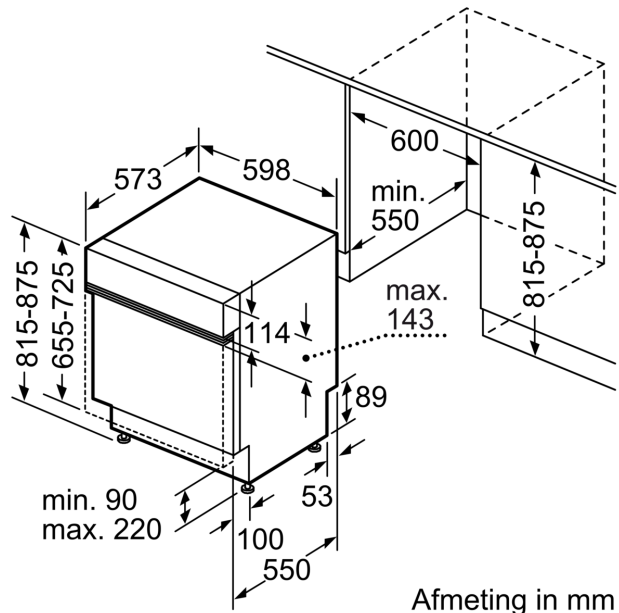

**Technische gegevens**

Energieklasse:	..... C
Energieverbruik voor 100 cycli ecoprogramma's:	..... 74 kWh
Maximale aantal plaatsinstellingen:	..... 13
Het waterverbruik van de ecoprogramma's in liters per cyclus: ...	9.5 l
Programmaduur:	..... 4:35 h
Geluidsniveau:	..... 44 dB(A) re 1 pW
Geluidsniveaulasse:	..... B
Inbouw/vrijstaand:	..... Inbouw
Hoogte van afneembaar bovenblad:	..... 0 mm
Afmetingen van het toestel:	..... 815 x 598 x 573 mm
Inbouwafmetingen:	..... 815-875 x 600 x 550 mm
Diepte met 90° geopende deur:	..... 1150 mm
In hoogte verstelbare pootjes:	..... Ja - alle vanaf voorzijde
Maximaal instelbare hoogte:	..... 60 mm
Verstelbare sokkel:	..... Horizontaal en verticaal
Nettogewicht:	..... 37.1 kg
Brutogewicht:	..... 39.0 kg
Aansluitvermogen:	..... 2400 W
Minimale smeltveiligheid:	..... 10 A
Spanning:	..... 220-240 V
Frequentie:	..... 50; 60 Hz
Lengte elektriciteits snoer:	..... 175.0 cm
Type stekker:	..... Schuko/Gardy-stekker met aarding
Lengte toevoerslang:	..... 165 cm
Lengte afvoerslang:	..... 190 cm
EAN-code:	..... 4242005187249
Type installatie:	..... Half geïntegreerd

#### Afmetingen

- Afmetingen (H x B x D): 81.5 x 59.8 x 57.3 cm

\* De garantievoorwaarden kunnen gevonden worden op onze website

<sup>1</sup> Schaal van energie efficiëntieklasse van A tot G

<sup>2</sup> Energieverbruik in kWu per 100 cycli (in Eco 50 °C programma)

<sup>3</sup> Waterverbruik in liter per cyclus (in programma Eco 50 °C)

**Serie 4, Integreerbare vaatwasser, 60 cm, Inox**  
**SMI4ECS14E**

Afmeting in mm

⏏ stopcontact  
 ( ) Waarde met verlengingsset

Afmeting in mm